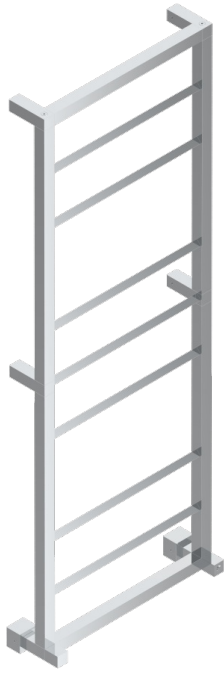

# TOWEL WARMER - CONTEMPORARY

B6B-TWS9H

Contemporary square towel warmer, 9 rails, 520 mm x 1410 mm, hydronic, neutral handle

THG<sup>®</sup>  
PARIS

## CARACTERÍSTICAS

- Cuerpo en latón macizo
- Conexiones en F3/4"

## ESPECIFICACIONES TÉCNICAS

- Pression : 0,5 bars < P < 3 bars (recommandée)
- Pressure : 7.25 psi < P < 43.5 psi (advised)
- Température eau maximale conseillée : 60°C
- Maximum water temperature advised: 140°F
- Hauteur minimale au sol (maximum height from the ground) : 60 cm (24")
- Puissance / Power : 144W à Delta T 30

## ACABADOS DISPONIBLES

Cromo - A02  
Cromo mate - C02  
Dorado - F01  
Dorado mate - F07  
Dorado pálido - F30  
Dorado pálido mate (sin barniz) - F31

Níquel - B01  
Níquel mate - C01  
Pvd blush - H62  
Pvd blush mate - H60  
Pvd color latón - H49  
Pvd color latón mate - H50