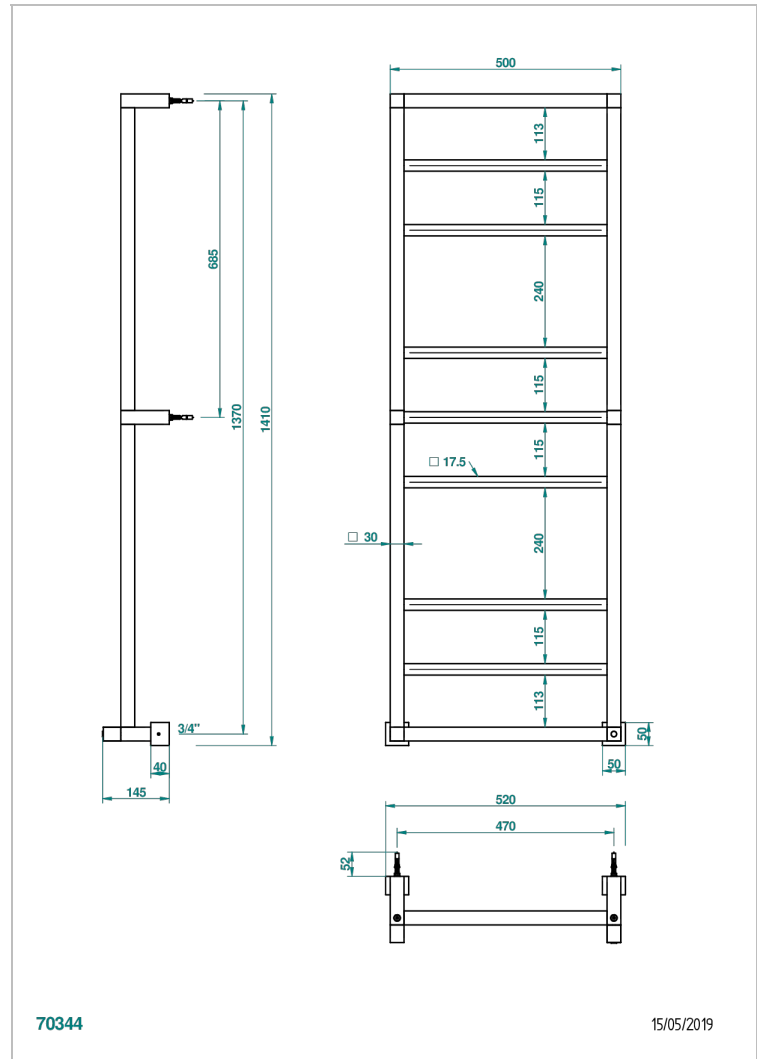

# TOWEL WARMER - CONTEMPORARY

B6B-TWS9H

Contemporary square towel warmer, 9 rails, 520 mm x 1410 mm, hydronic, neutral handle

THG<sup>®</sup>  
PARIS

## CARACTERÍSTICAS

- Cuerpo en latón macizo
- Conexiones en F3/4"

## ESPECIFICACIONES TÉCNICAS

- Pression : 0,5 bars < P < 3 bars (recommandée)
- Pressure : 7.25 psi < P < 43.5 psi (advised)
- Température eau maximale conseillée : 60°C
- Maximum water temperature advised: 140°F
- Hauteur minimale au sol (maximum height from the ground) : 60 cm (24")
- Puissance / Power : 144W à Delta T 30