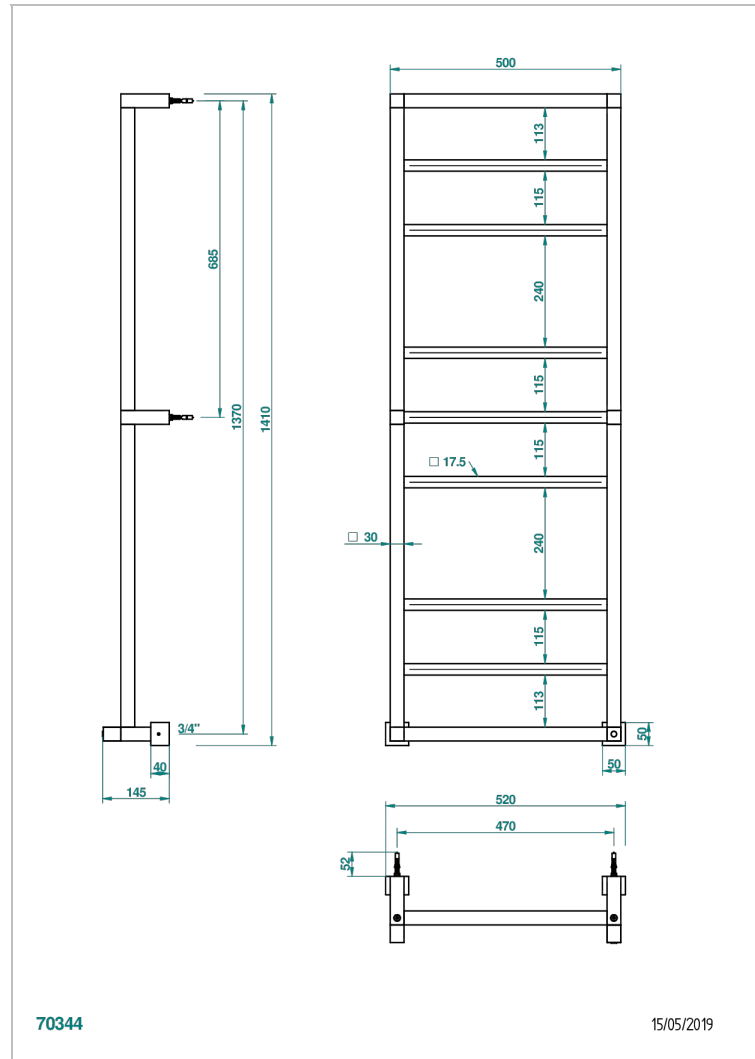

# TOWEL WARMER - CONTEMPORARY

B6B-TWS9H

Modern Eckig, Handtuchwärmer, Warmwasser, neutraler Bedienungsgriff, 9 Stangen, 520 mm x 1410 mm

THG<sup>®</sup>  
PARIS

## EIGENSCHAFTEN

- Unterputzkörper aus massivem Messing, ohne Lötstelle
- Anschlüsse 3/4" Innengewinde

## TECHNISCHE DATEN

- Pression : 0,5 bars < P < 3 bars (recommandée)
- Pressure : 7.25 psi < P < 43.5 psi (advised)
- Température eau maximale conseillée : 60°C
- Maximum water temperature advised: 140°F
- Hauteur minimale au sol (maximum height from the ground) : 60 cm (24")
- Puissance / Power : 144W à Delta T 30