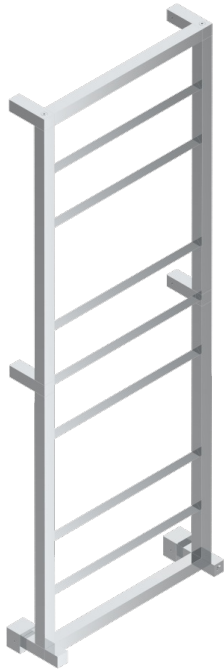

# TOWEL WARMER - CONTEMPORARY

B6B-TWS9H

Modern Eckig, Handtuchwärmer, Warmwasser, neutraler Bedienungsgriff, 9 Stangen, 520 mm x 1410 mm

THG<sup>®</sup>  
PARIS

## EIGENSCHAFTEN

- Unterputzkörper aus massivem Messing, ohne Lötstelle
- Anschlüsse 3/4" Innengewinde

## TECHNISCHE DATEN

- Pression : 0,5 bars < P < 3 bars (recommandée)
- Pressure : 7.25 psi < P < 43.5 psi (advised)
- Température eau maximale conseillée : 60°C
- Maximum water temperature advised: 140°F
- Hauteur minimale au sol (maximum height from the ground) : 60 cm (24")
- Puissance / Power : 144W à Delta T 30

## VERFÜGBARE OBERFLÄCHEN

Blassgold - F30  
Blassgold matt unlackiert - F31  
Chrom - A02  
Chrom matt - C02  
Gold - F01  
Gold matt - F07

Nickel matt - C01  
Pvd blush - H62  
Pvd blush matt - H60  
Pvd gold - H52  
Pvd gold matt - H53  
Pvd graphite - H64