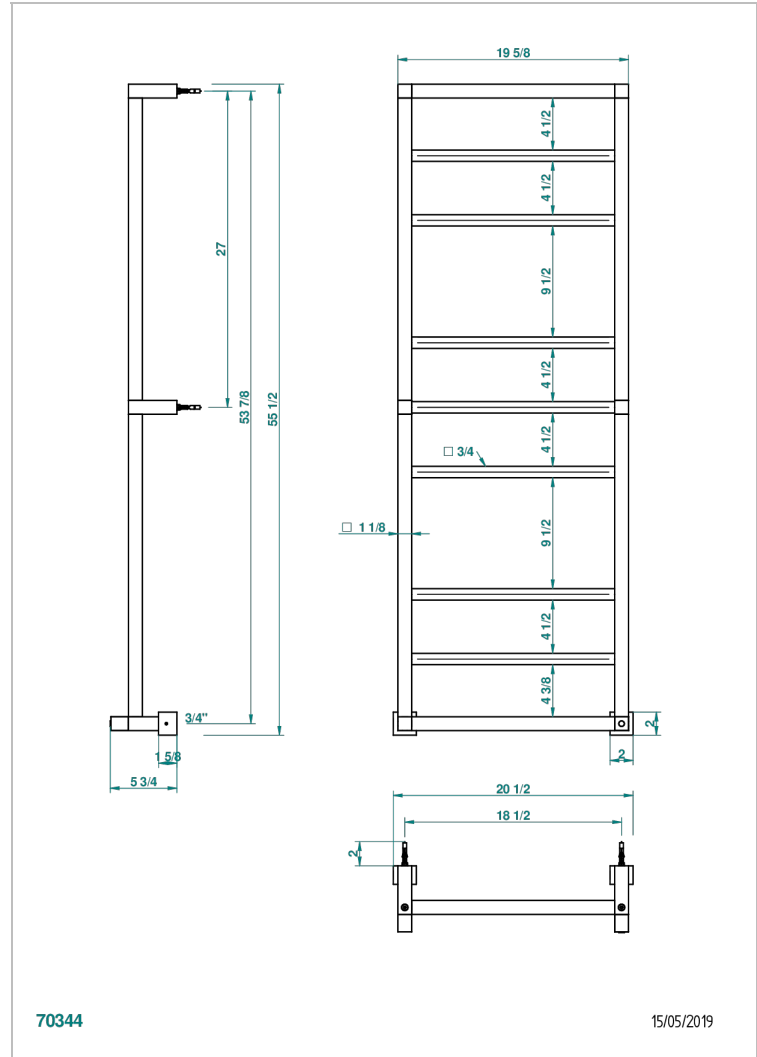

TOWEL WARMER - CONTEMPORARY

B6B-TWS9H

THG[®]
PARIS

Полотенцесушитель Современный квадратный, 9 перекладин, 520 мм x 1410 мм, водяной, нейтральная крестовая рукоятка

70344

15/05/2019

ХАРАКТЕРИСТИКИ

- Towel Warmer - Contemporary
- Полотенцесушитель Современный квадратный, 9 перекладин, 520 мм x 1410 мм, водяной, нейтральная крестовая рукоятка

ТЕХНИЧЕСКИЕ ХАРАКТЕРИСТИКИ

- Pression : 0,5 bars < P < 3 bars (recommandée)
- Pressure : 7.25 psi < P < 43.5 psi (advised)
- Température eau maximale conseillée : 60°C
- Maximum water temperature advised: 140°F
- Hauteur minimale au sol (maximum height from the ground) : 60 cm (24")
- Puissance / Power : 144W à Delta T 30