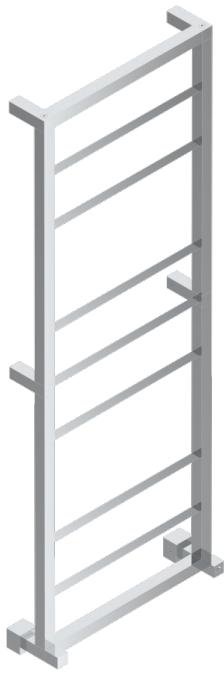

TOWEL WARMER - CONTEMPORARY

B6B-TWS9H

THG[®]
PARIS

Полотенцесушитель Современный квадратный, 9 перекладин, 520 мм x 1410 мм, водяной, нейтральная крестовая рукоятка

70344

15/05/2019

ХАРАКТЕРИСТИКИ

- Towel Warmer - Contemporary
- Полотенцесушитель Современный квадратный, 9 перекладин, 520 мм x 1410 мм, водяной, нейтральная крестовая рукоятка

ТЕХНИЧЕСКИЕ ХАРАКТЕРИСТИКИ

- Pression : 0,5 bars < P < 3 bars (recommandée)
- Pressure : 7.25 psi < P < 43.5 psi (advised)
- Température eau maximale conseillée : 60°C
- Maximum water temperature advised: 140°F
- Hauteur minimale au sol (maximum height from the ground) : 60 cm (24")
- Puissance / Power : 144W à Delta T 30

ДОСТУПНЫЕ ВАРИАНТЫ ПОКРЫТИЙ

Blush PVD - H62
Graphite PVD - H64
Matt Umber PVD - H67
Matt blush PVD - H60
Matt graphite PVD - H65
Umber PVD - H66

Золото - F01
Матовое золото - F07
Матовое светлое золото - F31
Матовый никель - C01
Матовый хром - C02
Никель - B01

Покрытие PVD золотистый цвет - H52
Покрытие PVD латунь - H49
Покрытие PVD матовая латунь - H50
Покрытие PVD матовый золотистый - H53
Покрытие PVD матовый никель - H56
Покрытие PVD никель - H55

Светлое золото - F30
Хром - A02