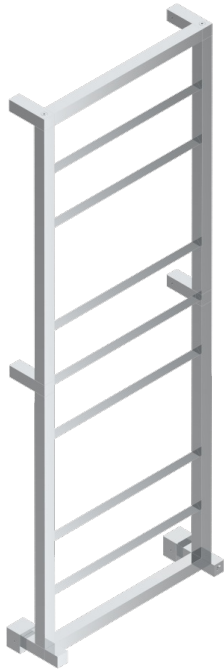

TOWEL WARMER - CONTEMPORARY

B6B-TWS9H

Modern Eckig, Handtuchwärmer, Warmwasser, neutraler Bedienungsgriff, 9 Stangen, 520 mm x 1410 mm

THG[®]
PARIS

EIGENSCHAFTEN

- Unterputzkörper aus massivem Messing, ohne Lötstelle
- Anschlüsse 3/4" Innengewinde

TECHNISCHE DATEN

- Pression : 0,5 bars < P < 3 bars (recommandée)
- Pressure : 7.25 psi < P < 43.5 psi (advised)
- Température eau maximale conseillée : 60°C
- Maximum water temperature advised: 140°F
- Hauteur minimale au sol (maximum height from the ground) : 60 cm (24")
- Puissance / Power : 144W à Delta T 30

VERFÜGBARE OBERFLÄCHEN

Blassgold - F30
Blassgold matt unlackiert - F31
Chrom - A02
Chrom matt - C02
Gold - F01
Gold matt - F07

Nickel matt - C01
Pvd blush - H62
Pvd blush matt - H60
Pvd gold - H52
Pvd gold matt - H53
Pvd graphite - H64