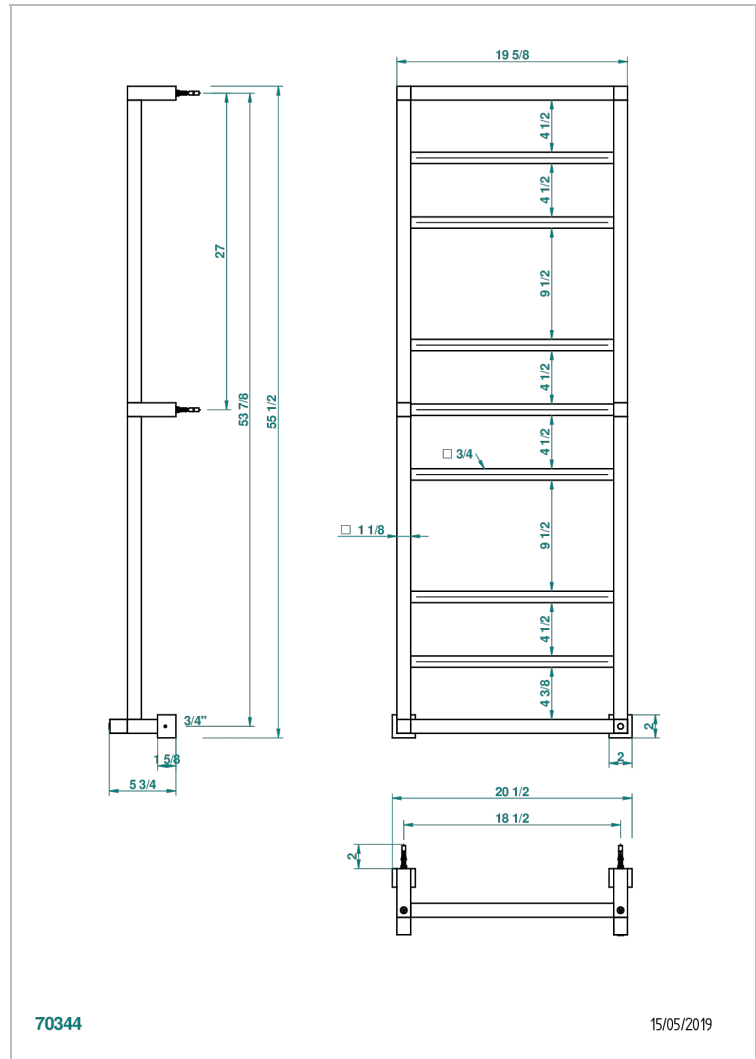

TOWEL WARMER - CONTEMPORARY

B6B-TWS9H

Modern Eckig, Handtuchwärmer, Warmwasser, neutraler Bedienungsgriff, 9 Stangen, 520 mm x 1410 mm

THG[®]
PARIS

EIGENSCHAFTEN

- Unterputzkörper aus massivem Messing, ohne Lötstelle
- Anschlüsse 3/4" Innengewinde

TECHNISCHE DATEN

- Pression : 0,5 bars < P < 3 bars (recommandée)
- Pressure : 7.25 psi < P < 43.5 psi (advised)
- Température eau maximale conseillée : 60°C
- Maximum water temperature advised: 140°F
- Hauteur minimale au sol (maximum height from the ground) : 60 cm (24")
- Puissance / Power : 144W à Delta T 30