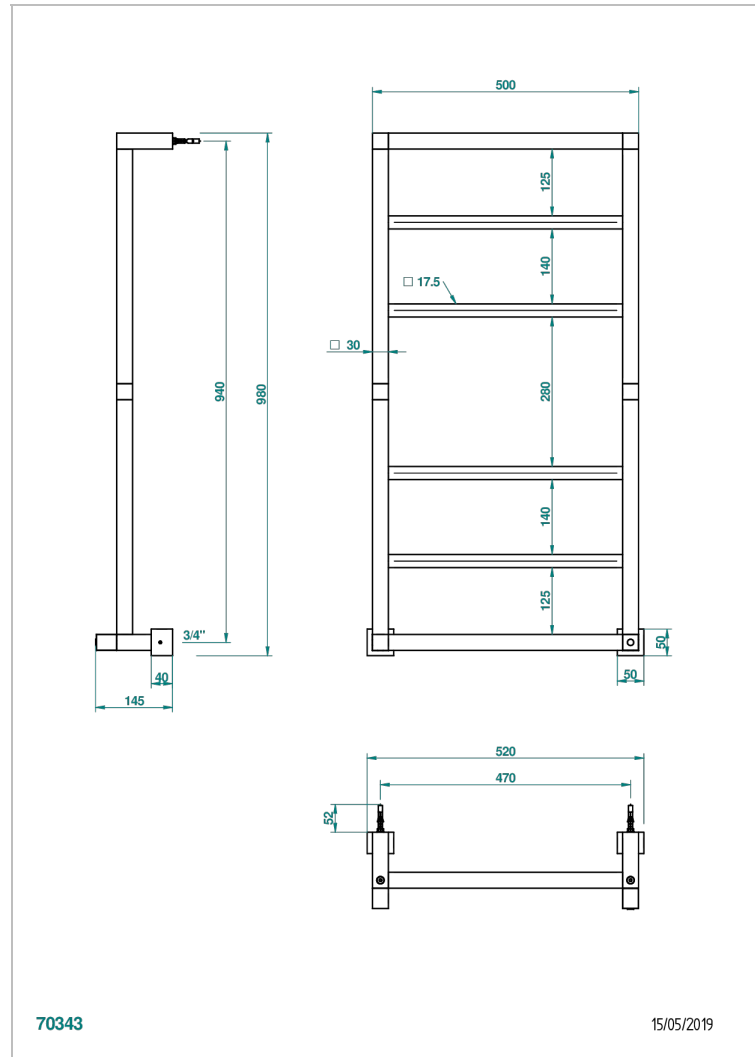

# TOWEL WARMER - CONTEMPORARY

B6B-TWS6H

Modern Eckig, Handtuchwärmer, Warmwasser, neutraler Bedienungsriff, 6 Stangen, 520 mm x 980 mm

## EIGENSCHAFTEN

- Unterputzkörper aus massivem Messing, ohne Lötstelle
- Anschlüsse 3/4" Innengewinde

## TECHNISCHE DATEN

- Pression : 0,5 bars < P < 3 bars (recommandée)
- Pressure : 7.25 psi < P < 43.5 psi (advised)
- Température eau maximale conseillée : 60°C
- Maximum water temperature advised: 140°F
- Hauteur minimale au sol (maximum height from the ground) : 60 cm (24")
- Puissance / Power : 96W à Delta T 30