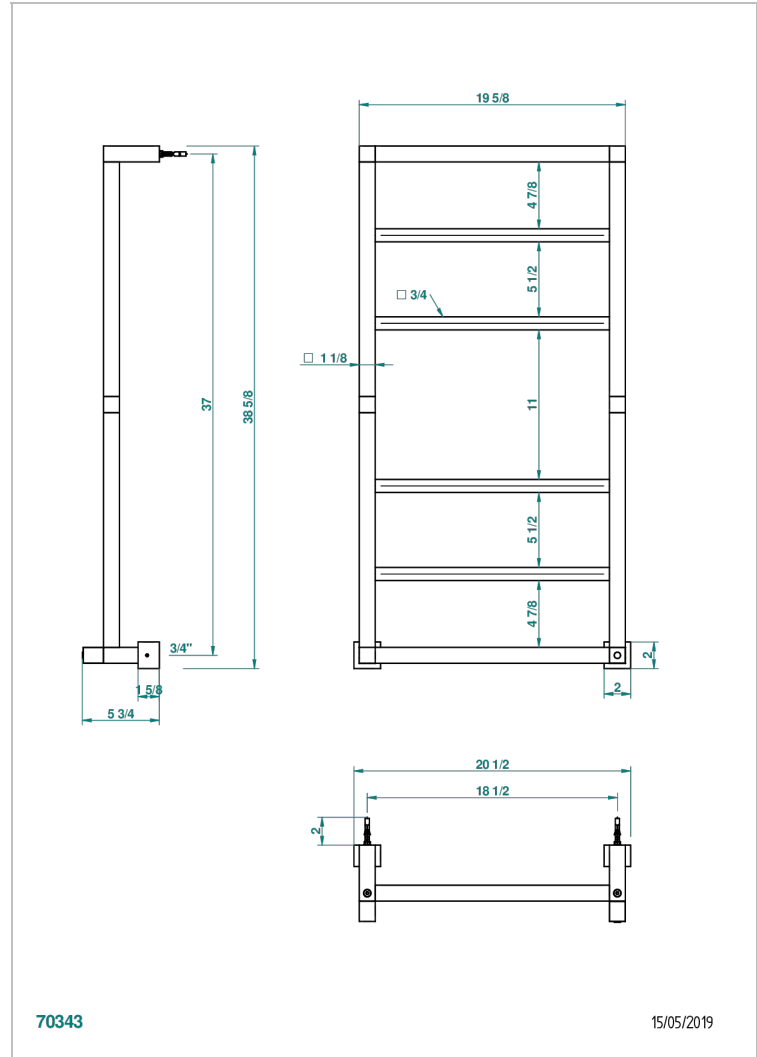

TOWEL WARMER - CONTEMPORARY

B6B-TWS6H

Contemporary square towel warmer, 6 rails, 520 mm x 980 mm, hydronic, neutral handle

THG[®]
PARIS

CARACTERÍSTICAS

- Cuerpo en latón macizo
- Conexiones en F3/4"

ESPECIFICACIONES TÉCNICAS

- Pression : 0,5 bars < P < 3 bars (recommandée)
- Pressure : 7.25 psi < P < 43.5 psi (advised)
- Température eau maximale conseillée : 60°C
- Maximum water temperature advised: 140°F
- Hauteur minimale au sol (maximum height from the ground) : 60 cm (24")
- Puissance / Power : 96W à Delta T 30