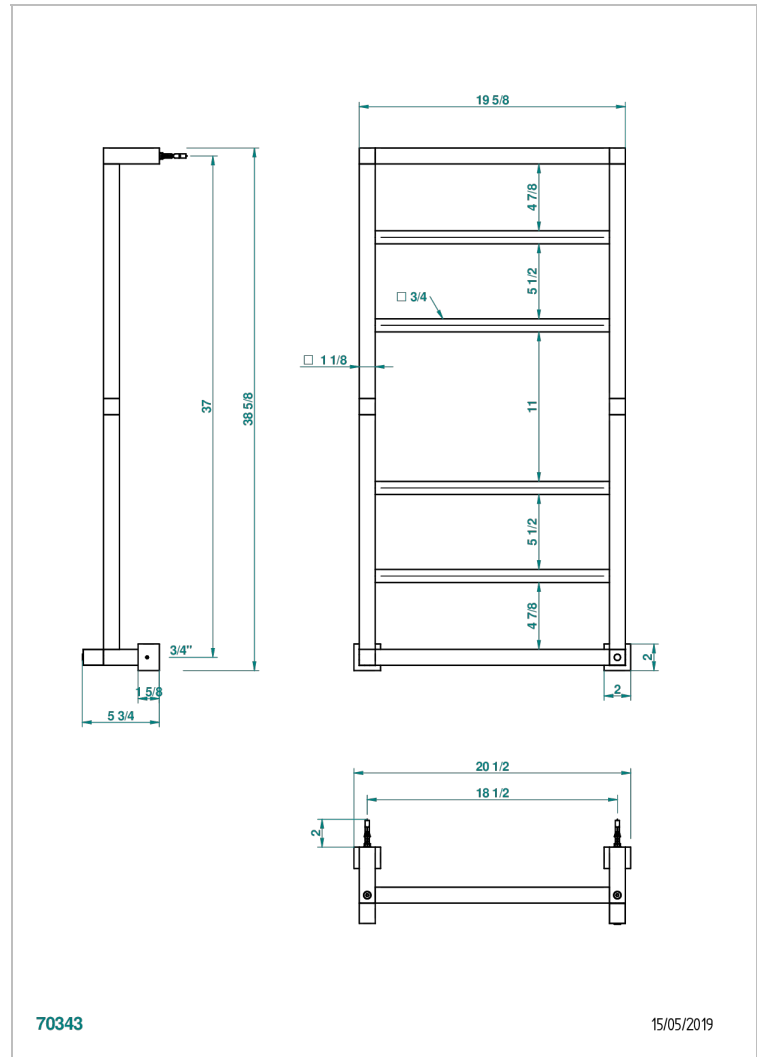

# TOWEL WARMER - CONTEMPORARY

B6B-TWS6H

Modern Eckig, Handtuchwärmer, Warmwasser, neutraler Bedienungsriff, 6 Stangen, 520 mm x 980 mm

THG<sup>®</sup>  
PARIS

## EIGENSCHAFTEN

- Unterputzkörper aus massivem Messing, ohne Lötstelle
- Anschlüsse 3/4" Innengewinde

## TECHNISCHE DATEN

- Pression : 0,5 bars < P < 3 bars (recommandée)
- Pressure : 7.25 psi < P < 43.5 psi (advised)
- Température eau maximale conseillée : 60°C
- Maximum water temperature advised: 140°F
- Hauteur minimale au sol (maximum height from the ground) : 60 cm (24")
- Puissance / Power : 96W à Delta T 30