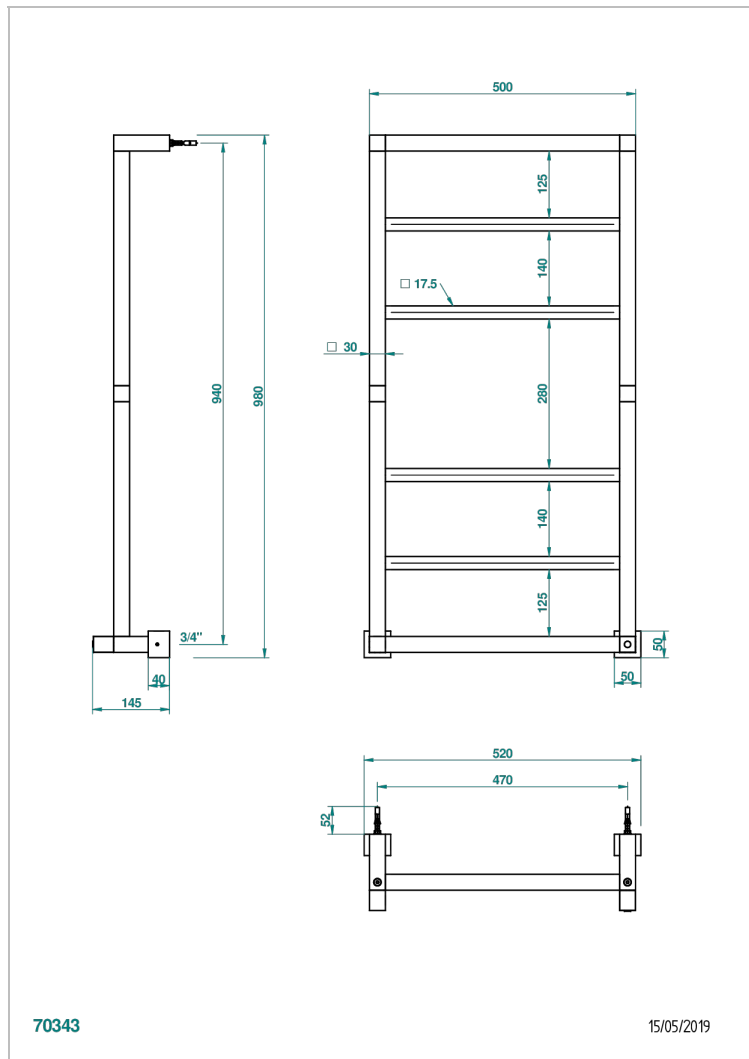

TOWEL WARMER - CONTEMPORARY

B6B-TWS6H

Contemporary square towel warmer, 6 rails, 520 mm x 980 mm, hydronic, neutral handle

THG[®]
PARIS

CARACTERÍSTICAS

- Cuerpo en latón macizo
- Conexiones en F3/4"

ESPECIFICACIONES TÉCNICAS

- Pression : 0,5 bars < P < 3 bars (recommandée)
- Pressure : 7.25 psi < P < 43.5 psi (advised)
- Température eau maximale conseillée : 60°C
- Maximum water temperature advised: 140°F
- Hauteur minimale au sol (maximum height from the ground) : 60 cm (24")
- Puissance / Power : 96W à Delta T 30