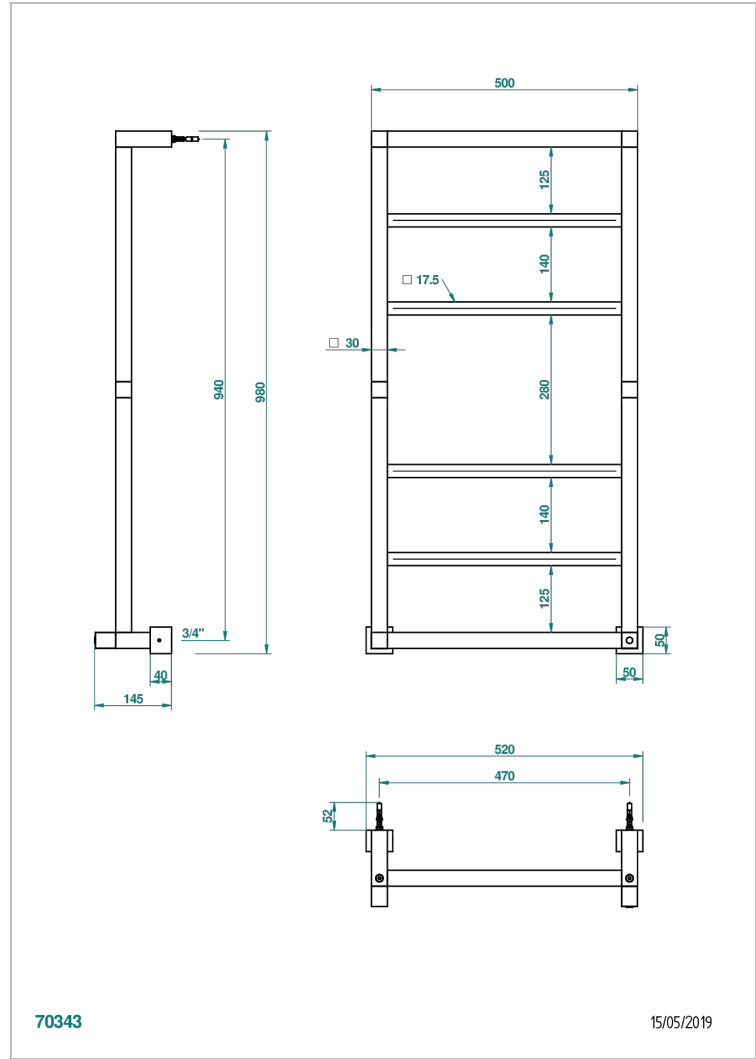

TOWEL WARMER - CONTEMPORARY

B6B-TWS6H

Modern Eckig, Handtuchwärmer, Warmwasser, neutraler Bedienungsriff, 6 Stangen, 520 mm x 980 mm

EIGENSCHAFTEN

- Unterputzkörper aus massivem Messing, ohne Lötstelle
- Anschlüsse 3/4" Innengewinde

TECHNISCHE DATEN

- Pression : 0,5 bars < P < 3 bars (recommandée)
- Pressure : 7.25 psi < P < 43.5 psi (advised)
- Température eau maximale conseillée : 60°C
- Maximum water temperature advised: 140°F
- Hauteur minimale au sol (maximum height from the ground) : 60 cm (24")
- Puissance / Power : 96W à Delta T 30