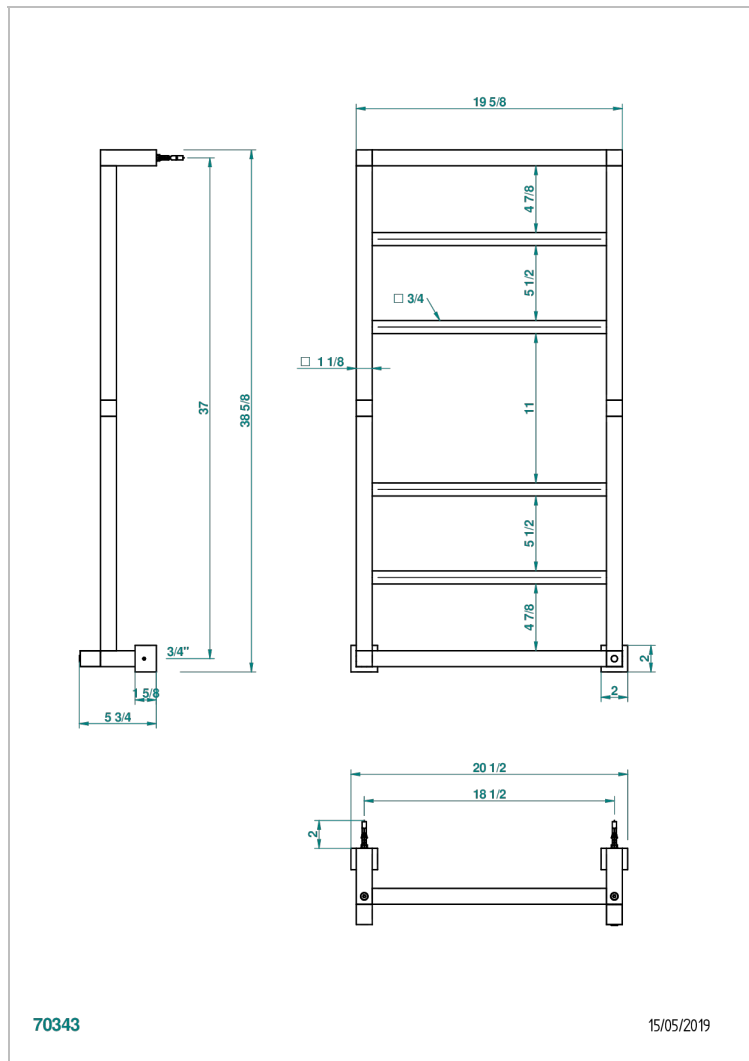

TOWEL WARMER - CONTEMPORARY

B6B-TWS6H

THG[®]
PARIS

Полотенцесушитель Современный квадратный, 6 перекладин, 520 мм x 980 мм, водяной, нейтральная крестовая рукоятка

ХАРАКТЕРИСТИКИ

- Towel Warmer - Contemporary
- Полотенцесушитель Современный квадратный, 6 перекладин, 520 мм x 980 мм, водяной, нейтральная крестовая рукоятка

ТЕХНИЧЕСКИЕ ХАРАКТЕРИСТИКИ

- Pression : 0,5 bars < P < 3 bars (recommandée)
- Pressure : 7.25 psi < P < 43.5 psi (advised)
- Température eau maximale conseillée : 60°C
- Maximum water temperature advised: 140°F
- Hauteur minimale au sol (maximum height from the ground) : 60 cm (24")
- Puissance / Power : 96W à Delta T 30