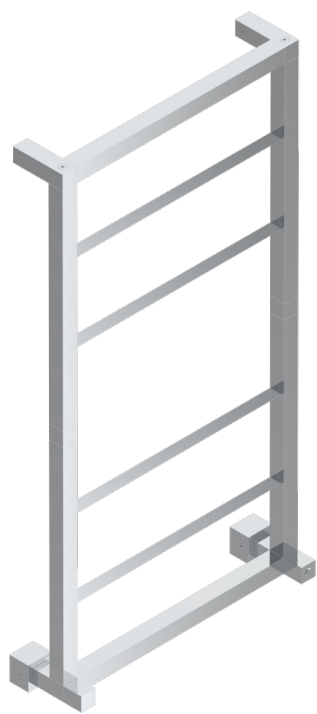

TOWEL WARMER - CONTEMPORARY

B6B-TWS6H

Contemporary square towel warmer, 6 rails, 520 mm x 980 mm, hydronic, neutral handle

THG[®]
PARIS

70343

15/05/2019

CARACTERÍSTICAS

- Cuerpo en latón macizo
- Conexiones en F3/4"

ESPECIFICACIONES TÉCNICAS

- Pression : 0,5 bars < P < 3 bars (recommandée)
- Pressure : 7.25 psi < P < 43.5 psi (advised)
- Température eau maximale conseillée : 60°C
- Maximum water temperature advised: 140°F
- Hauteur minimale au sol (maximum height from the ground) : 60 cm (24")
- Puissance / Power : 96W à Delta T 30

ACABADOS DISPONIBLES

Cromo - A02
Cromo mate - C02
Dorado - F01
Dorado mate - F07
Dorado pálido - F30
Dorado pálido mate (sin barniz) - F31

Níquel - B01
Níquel mate - C01
Pvd blush - H62
Pvd blush mate - H60
Pvd color latón - H49
Pvd color latón mate - H50