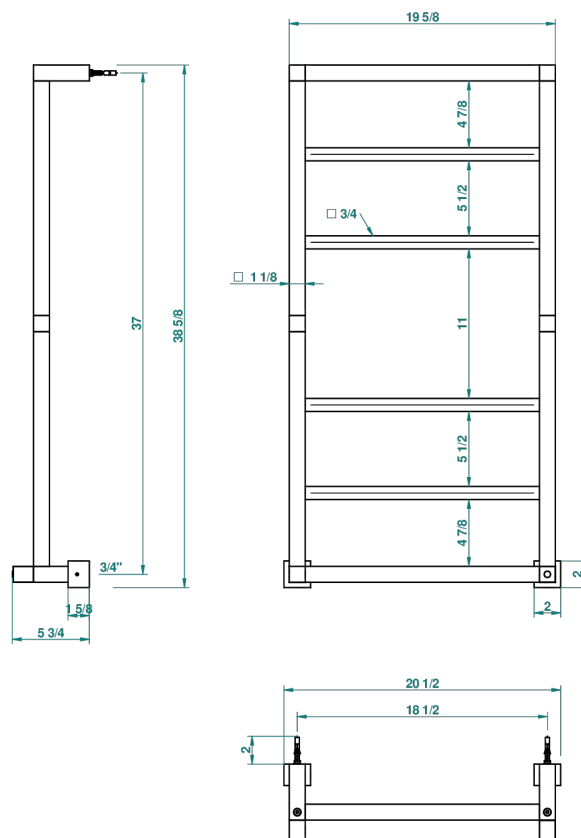

TOWEL WARMER - CONTEMPORARY

B6B-TWS6H

Contemporary square towel warmer, 6 rails, 520 mm x 980 mm, hydronic, neutral handle

THG[®]
PARIS

70343

15/05/2019

CARACTERÍSTICAS

- Cuerpo en latón macizo
- Conexiones en F3/4"

ESPECIFICACIONES TÉCNICAS

- Pression : 0,5 bars < P < 3 bars (recommandée)
- Pressure : 7.25 psi < P < 43.5 psi (advised)
- Température eau maximale conseillée : 60°C
- Maximum water temperature advised: 140°F
- Hauteur minimale au sol (maximum height from the ground) : 60 cm (24")
- Puissance / Power : 96W à Delta T 30