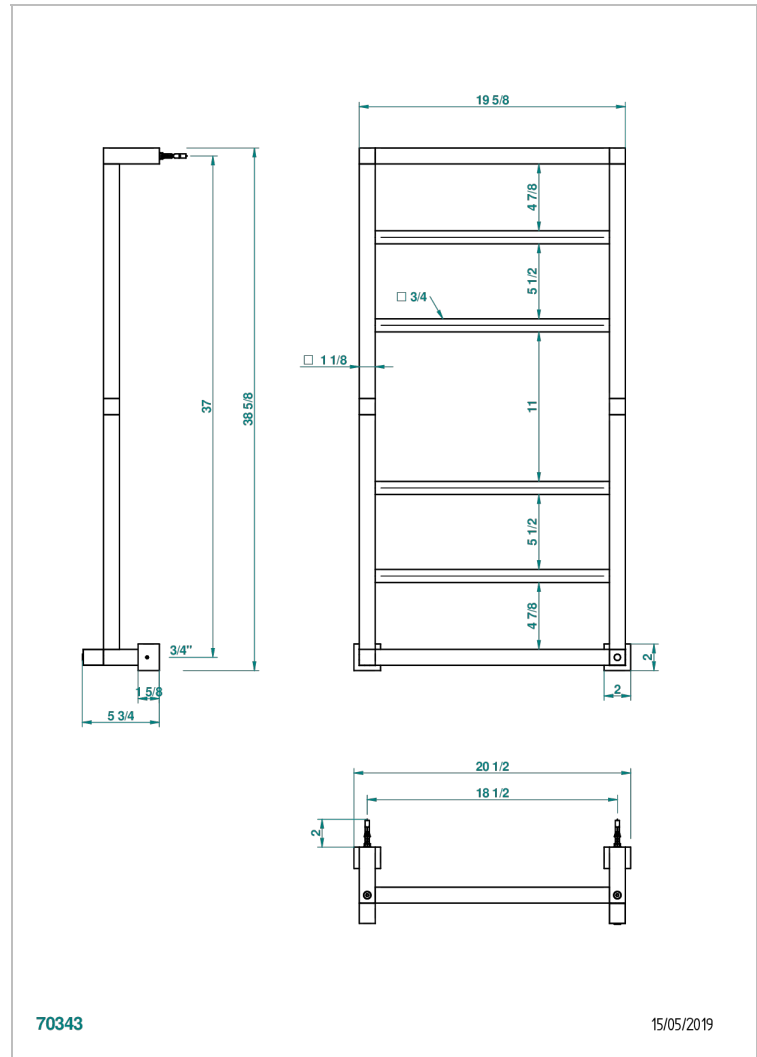

TOWEL WARMER - CONTEMPORARY

B6B-TWS6H

Modern Eckig, Handtuchwärmer, Warmwasser, neutraler Bedienungsriff, 6 Stangen, 520 mm x 980 mm

THG[®]
PARIS

EIGENSCHAFTEN

- Unterputzkörper aus massivem Messing, ohne Lötstelle
- Anschlüsse 3/4" Innengewinde

TECHNISCHE DATEN

- Pression : 0,5 bars < P < 3 bars (recommandée)
- Pressure : 7.25 psi < P < 43.5 psi (advised)
- Température eau maximale conseillée : 60°C
- Maximum water temperature advised: 140°F
- Hauteur minimale au sol (maximum height from the ground) : 60 cm (24")
- Puissance / Power : 96W à Delta T 30