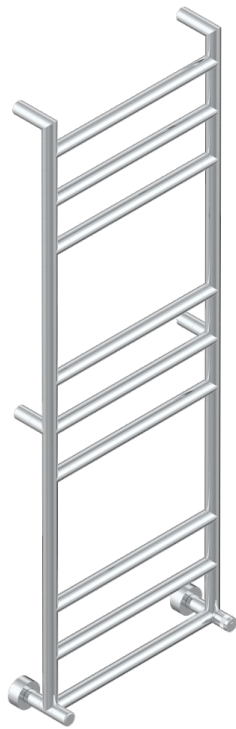

TOWEL WARMER - CONTEMPORARY

THG
PARIS

B6B-TWR9H

Modern Rund, Handtuchwärmer, Warmwasser, neutraler Bedienungsgriff, 9 Stangen, 533 mm x 1487 mm

70342

10/07/2019

EIGENSCHAFTEN

- Unterputzkörper aus massivem Messing, ohne Lötstelle
- Anschlüsse 3/4" Innengewinde

TECHNISCHE DATEN

- Pression : 0,5 bars < P < 3 bars (recommandée)
- Pressure : 7.25 psi < P < 43.5 psi (advised)
- Température eau maximale conseillée : 60°C
- Maximum water temperature advised: 140°F
- Hauteur minimale au sol (maximum height from the ground) : 60 cm (24")
- Puissance / Power : 132W à Delta T 30

VERFÜGBARE OBERFLÄCHEN

Blassgold - F30
Blassgold matt unlackiert - F31
Chrom - A02
Chrom matt - C02
Gold - F01
Gold matt - F07

Nickel matt - C01
Pvd blush - H62
Pvd blush matt - H60
Pvd gold - H52
Pvd gold matt - H53
Pvd graphite - H64