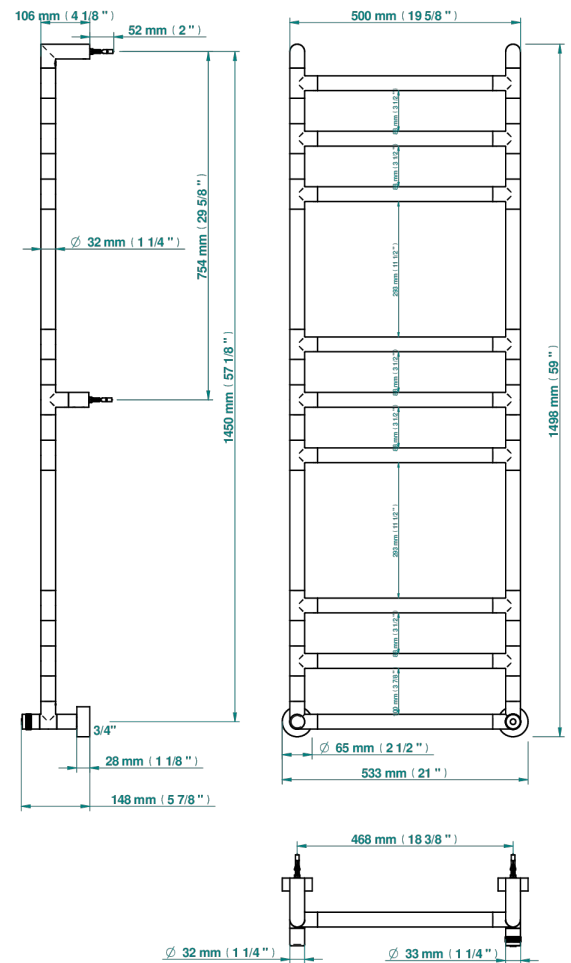

TOWEL WARMER - CONTEMPORARY

THG
PARIS

B6B-TWR9H

Modern Rund, Handtuchwärmer, Warmwasser, neutraler Bedienungsgriff, 9 Stangen, 533 mm x 1487 mm

70342

10/07/2019

EIGENSCHAFTEN

- Unterputzkörper aus massivem Messing, ohne Lötstelle
- Anschlüsse 3/4" Innengewinde

TECHNISCHE DATEN

- Pression : 0,5 bars < P < 3 bars (recommandée)
- Pressure : 7.25 psi < P < 43.5 psi (advised)
- Température eau maximale conseillée : 60°C
- Maximum water temperature advised: 140°F
- Hauteur minimale au sol (maximum height from the ground) : 60 cm (24")
- Puissance / Power : 132W à Delta T 30