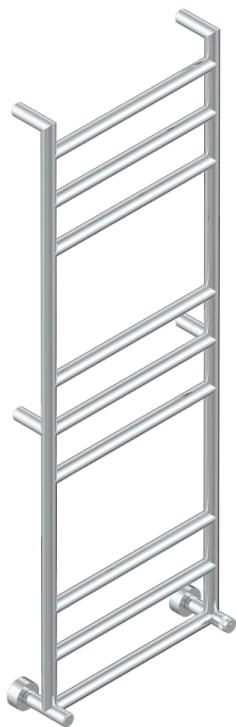

# TOWEL WARMER - CONTEMPORARY

THG  
PARIS

B6B-TWR9H

Полотенцесушитель Современный круглый, 9 перекладин, 533 мм x 1487 мм, водяной, нейтральная крестовая рукоятка

70342

10/07/2019

## ХАРАКТЕРИСТИКИ

- Towel Warmer - Contemporary
- Полотенцесушитель Современный круглый, 9 перекладин, 533 мм x 1487 мм, водяной, нейтральная крестовая рукоятка

## ТЕХНИЧЕСКИЕ ХАРАКТЕРИСТИКИ

- Pression : 0,5 bars < P < 3 bars (recommandée)
- Pressure : 7.25 psi < P < 43.5 psi (advised)
- Température eau maximale conseillée : 60°C
- Maximum water temperature advised: 140°F
- Hauteur minimale au sol (maximum height from the ground) : 60 cm (24")
- Puissance / Power : 132W à Delta T 30

## ДОСТУПНЫЕ ВАРИАНТЫ ПОКРЫТИЙ

Blush PVD - H62  
Graphite PVD - H64  
Matt Umber PVD - H67  
Matt blush PVD - H60  
Matt graphite PVD - H65  
Umber PVD - H66

Золото - F01  
Матовое золото - F07  
Матовое светлое золото - F31  
Матовый никель - C01  
Матовый хром - C02  
Никель - B01