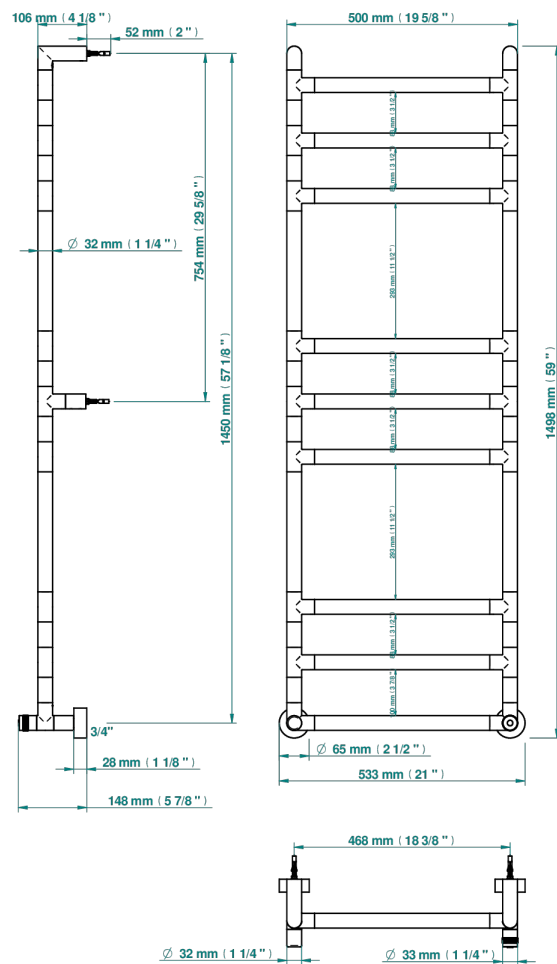

# TOWEL WARMER - CONTEMPORARY

THG  
PARIS

B6B-TWR9H

Полотенцесушитель Современный круглый, 9 перекладин, 533 мм x 1487 мм, водяной, нейтральная крестовая рукоятка

70342

10/07/2019

## ХАРАКТЕРИСТИКИ

- Towel Warmer - Contemporary
- Полотенцесушитель Современный круглый, 9 перекладин, 533 мм x 1487 мм, водяной, нейтральная крестовая рукоятка

## ТЕХНИЧЕСКИЕ ХАРАКТЕРИСТИКИ

- Pression : 0,5 bars < P < 3 bars (recommandée)
- Pressure : 7.25 psi < P < 43.5 psi (advised)
- Température eau maximale conseillée : 60°C
- Maximum water temperature advised: 140°F
- Hauteur minimale au sol (maximum height from the ground) : 60 cm (24")
- Puissance / Power : 132W à Delta T 30