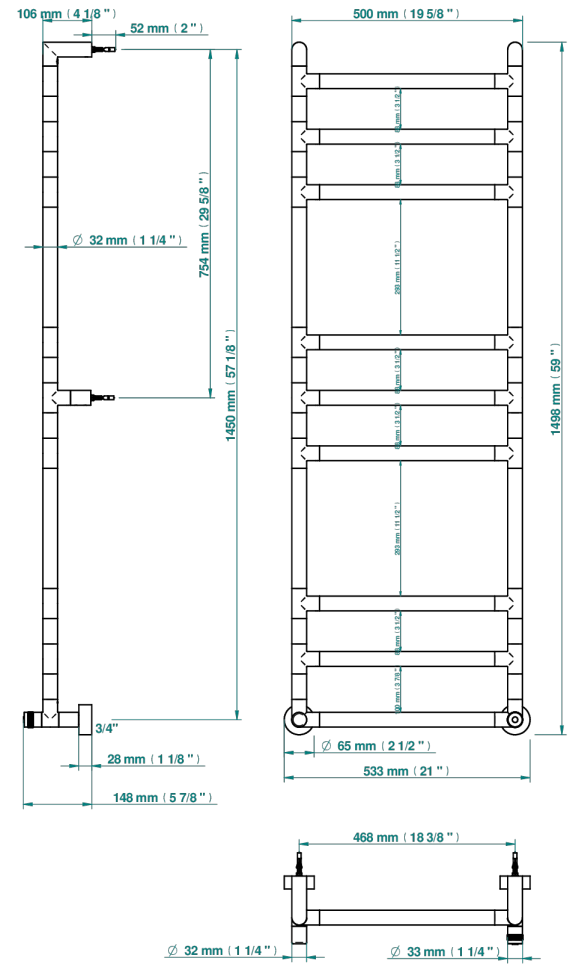

TOWEL WARMER - CONTEMPORARY

B6B-TWR9H

Modern Rund, Handtuchwärmer, Warmwasser, neutraler Bedienunggriff, 9 Stangen, 533 mm x 1487 mm

THG
PARIS

70342

10/07/2019

EIGENSCHAFTEN

- Unterputzkörper aus massivem Messing, ohne Lötstelle
- Anschlüsse 3/4" Innengewinde

TECHNISCHE DATEN

- Pression : 0,5 bars < P < 3 bars (recommandée)
- Pressure : 7.25 psi < P < 43.5 psi (advised)
- Température eau maximale conseillée : 60°C
- Maximum water temperature advised: 140°F
- Hauteur minimale au sol (maximum height from the ground) : 60 cm (24")
- Puissance / Power : 132W à Delta T 30