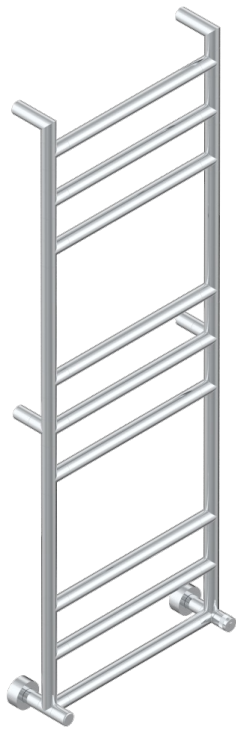

TOWEL WARMER - CONTEMPORARY

B6B-TWR9H

Modern Rund, Handtuchwärmer, Warmwasser, neutraler Bedienunggriff, 9 Stangen, 533 mm x 1487 mm

THG
PARIS

70342

10/07/2019

EIGENSCHAFTEN

- Unterputzkörper aus massivem Messing, ohne Lötstelle
- Anschlüsse 3/4" Innengewinde

TECHNISCHE DATEN

- Pression : 0,5 bars < P < 3 bars (recommandée)
- Pressure : 7.25 psi < P < 43.5 psi (advised)
- Température eau maximale conseillée : 60°C
- Maximum water temperature advised: 140°F
- Hauteur minimale au sol (maximum height from the ground) : 60 cm (24")
- Puissance / Power : 132W à Delta T 30

VERFÜGBARE OBERFLÄCHEN

Blassgold - F30
Blassgold matt unlackiert - F31
Chrom - A02
Chrom matt - C02
Gold - F01
Gold matt - F07

Nickel matt - C01
Pvd blush - H62
Pvd blush matt - H60
Pvd gold - H52
Pvd gold matt - H53
Pvd graphite - H64