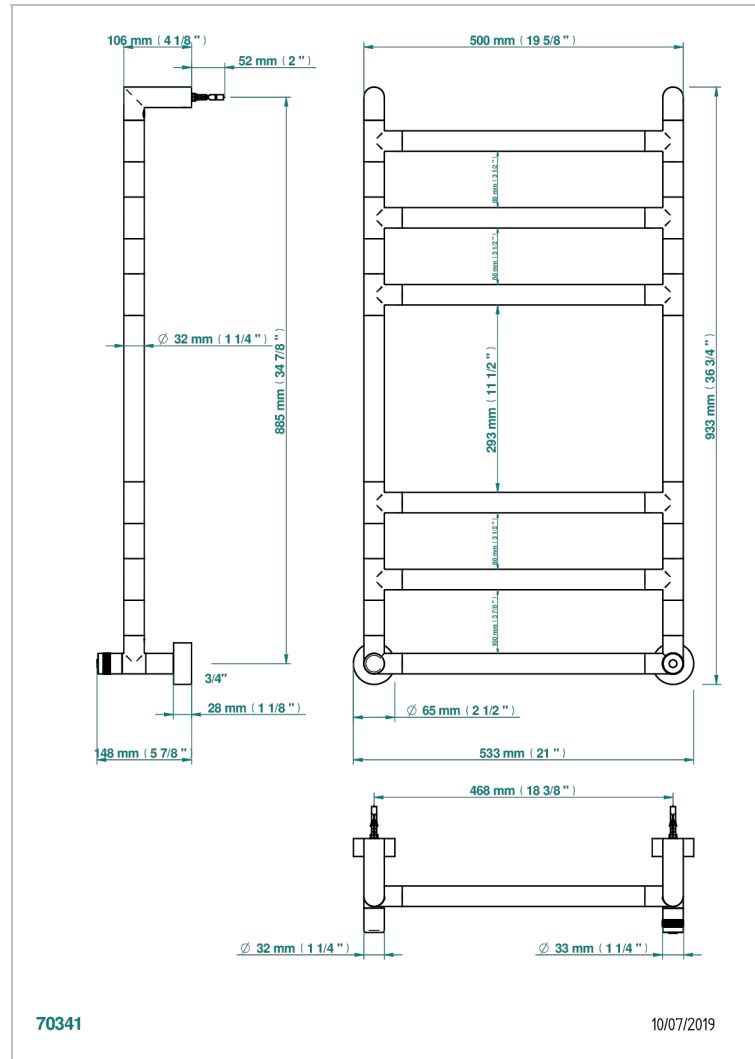

TOWEL WARMER - CONTEMPORARY

B6B-TWR6H

Contemporary round towel warmer, 6 rails, 533 mm x 922 mm, hydronic, neutral handle

THG[®]
PARIS

CARACTERÍSTICAS

- Cuerpo en latón macizo
- Conexiones en F3/4"

ESPECIFICACIONES TÉCNICAS

- Pression : 0,5 bars < P < 3 bars (recommandée)
- Pressure : 7.25 psi < P < 43.5 psi (advised)
- Température eau maximale conseillée : 60°C
- Maximum water temperature advised: 140°F
- Hauteur minimale au sol (maximum height from the ground) : 60 cm (24")
- Puissance / Power : 88W à Delta T 30