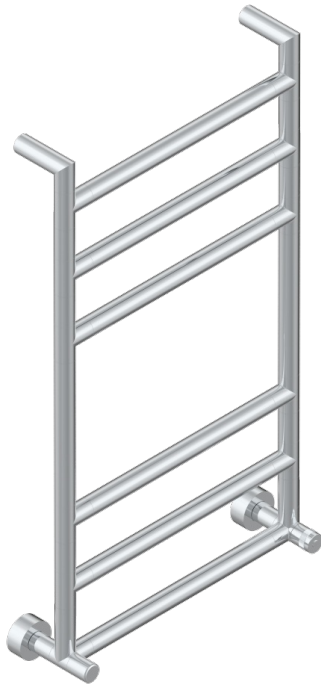

# TOWEL WARMER - CONTEMPORARY

B6B-TWR6H

Modern Rund, Handtuchwärmer, Warmwasser, neutraler Bedienungsriff, 6 Stangen, 533 mm x 922 mm

THG<sup>®</sup>  
PARIS

70341

10/07/2019

## EIGENSCHAFTEN

- Unterputzkörper aus massivem Messing, ohne Lötstelle
- Anschlüsse 3/4" Innengewinde

## TECHNISCHE DATEN

- Pression : 0,5 bars < P < 3 bars (recommandée)
- Pressure : 7.25 psi < P < 43.5 psi (advised)
- Température eau maximale conseillée : 60°C
- Maximum water temperature advised: 140°F
- Hauteur minimale au sol (maximum height from the ground) : 60 cm (24")
- Puissance / Power : 88W à Delta T 30

## VERFÜGBARE OBERFLÄCHEN

Blassgold - F30  
Blassgold matt unlackiert - F31  
Chrom - A02  
Chrom matt - C02  
Gold - F01  
Gold matt - F07

Nickel matt - C01  
Pvd blush - H62  
Pvd blush matt - H60  
Pvd gold - H52  
Pvd gold matt - H53  
Pvd graphite - H64