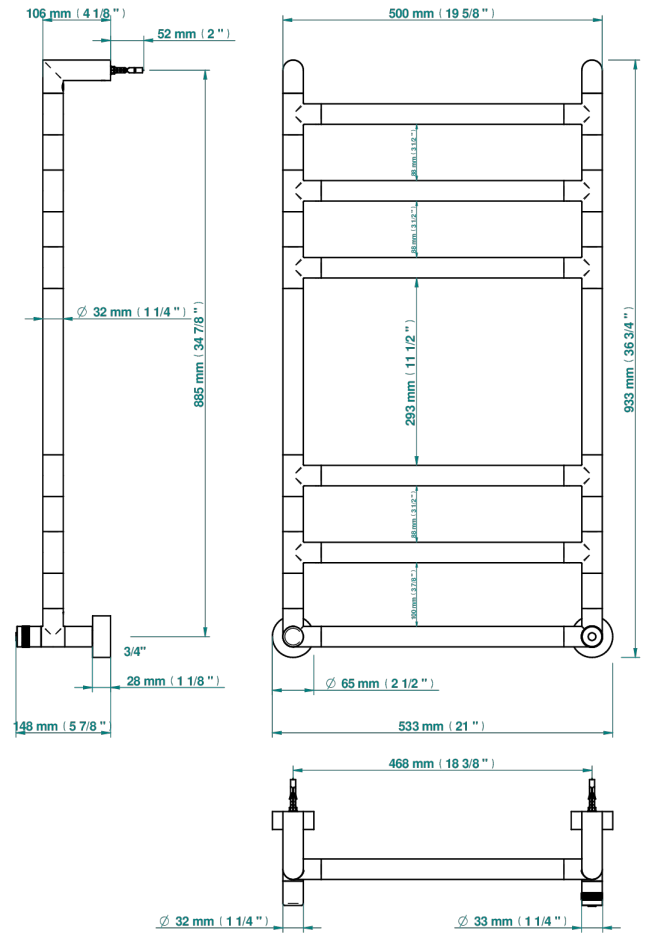

# TOWEL WARMER - CONTEMPORARY

B6B-TWR6H

Modern Rund, Handtuchwärmer, Warmwasser, neutraler Bedienungsriff, 6 Stangen, 533 mm x 922 mm

THG<sup>®</sup>  
PARIS

70341

10/07/2019

## EIGENSCHAFTEN

- Unterputzkörper aus massivem Messing, ohne Lötstelle
- Anschlüsse 3/4" Innengewinde

## TECHNISCHE DATEN

- Pression : 0,5 bars < P < 3 bars (recommandée)
- Pressure : 7.25 psi < P < 43.5 psi (advised)
- Température eau maximale conseillée : 60°C
- Maximum water temperature advised: 140°F
- Hauteur minimale au sol (maximum height from the ground) : 60 cm (24")
- Puissance / Power : 88W à Delta T 30