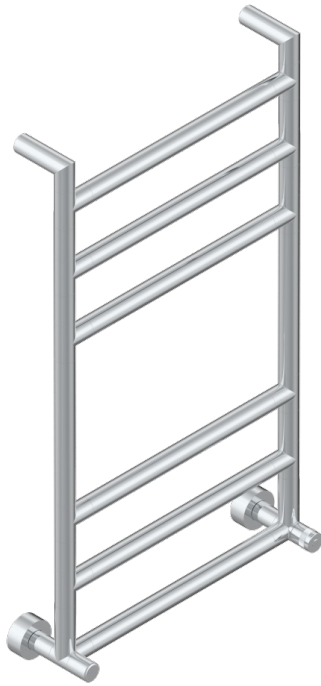

TOWEL WARMER - CONTEMPORARY

B6B-TWR6H

Полотенцесушитель Современный круглый, 6 перекладин, 533 мм x 922 мм, водяной, нейтральная крестовая рукоятка

THG[®]
PARIS

ХАРАКТЕРИСТИКИ

- Towel Warmer - Contemporary
- Полотенцесушитель Современный круглый, 6 перекладин, 533 мм x 922 мм, водяной, нейтральная крестовая рукоятка

ТЕХНИЧЕСКИЕ ХАРАКТЕРИСТИКИ

- Pression : 0,5 bars < P < 3 bars (recommandée)
- Pressure : 7.25 psi < P < 43.5 psi (advised)
- Température eau maximale conseillée : 60°C
- Maximum water temperature advised: 140°F
- Hauteur minimale au sol (maximum height from the ground) : 60 cm (24")
- Puissance / Power : 88W à Delta T 30