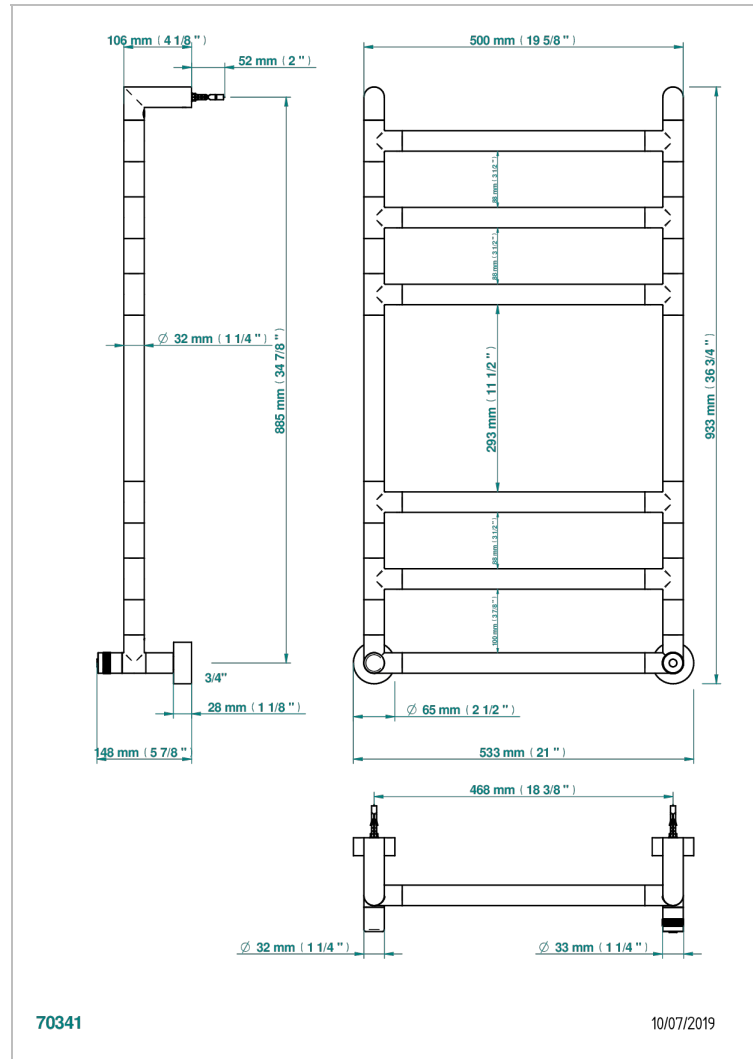

TOWEL WARMER - CONTEMPORARY

B6B-TWR6H

Полотенцесушитель Современный круглый, 6 перекладин, 533 мм x 922 мм, водяной, нейтральная крестовая рукоятка

THG[®]
PARIS

ХАРАКТЕРИСТИКИ

- Towel Warmer - Contemporary
- Полотенцесушитель Современный круглый, 6 перекладин, 533 мм x 922 мм, водяной, нейтральная крестовая рукоятка

ТЕХНИЧЕСКИЕ ХАРАКТЕРИСТИКИ

- Pression : 0,5 bars < P < 3 bars (recommandée)
- Pressure : 7.25 psi < P < 43.5 psi (advised)
- Température eau maximale conseillée : 60°C
- Maximum water temperature advised: 140°F
- Hauteur minimale au sol (maximum height from the ground) : 60 cm (24")
- Puissance / Power : 88W à Delta T 30