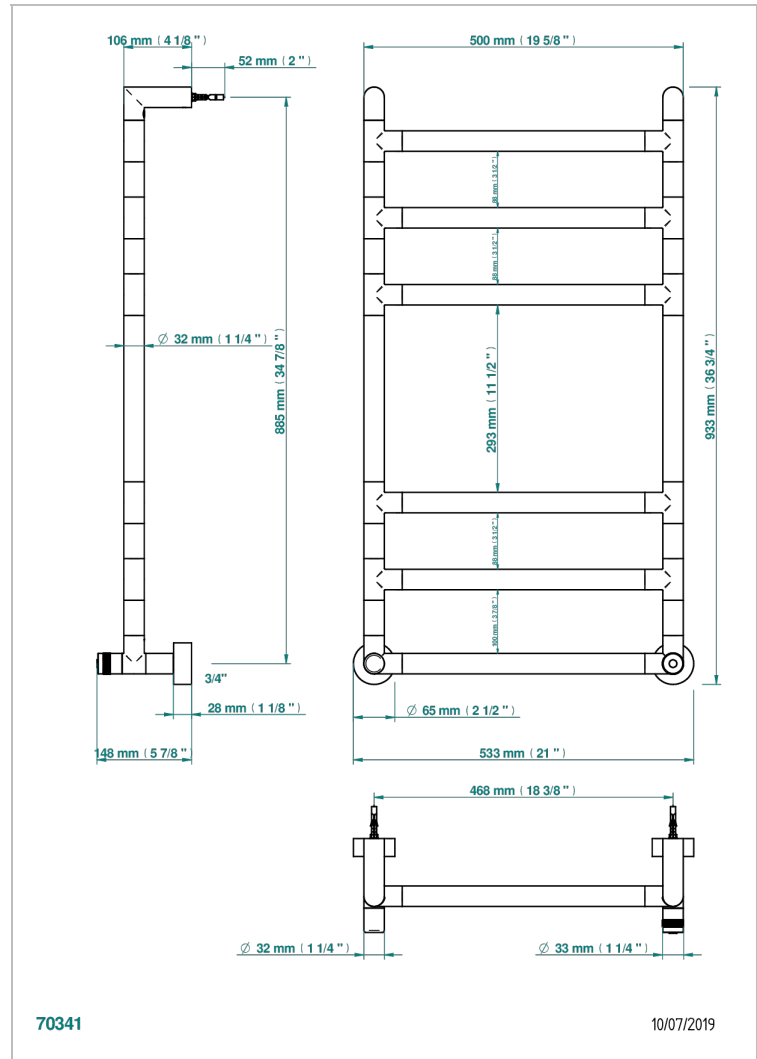

TOWEL WARMER - CONTEMPORARY

B6B-TWR6H

Contemporary round towel warmer, 6 rails, 533 mm x 922 mm, hydronic, neutral handle

THG[®]
PARIS

CARACTERÍSTICAS

- Cuerpo en latón macizo
- Conexiones en F3/4"

ESPECIFICACIONES TÉCNICAS

- Pression : 0,5 bars < P < 3 bars (recommandée)
- Pressure : 7.25 psi < P < 43.5 psi (advised)
- Température eau maximale conseillée : 60°C
- Maximum water temperature advised: 140°F
- Hauteur minimale au sol (maximum height from the ground) : 60 cm (24")
- Puissance / Power : 88W à Delta T 30