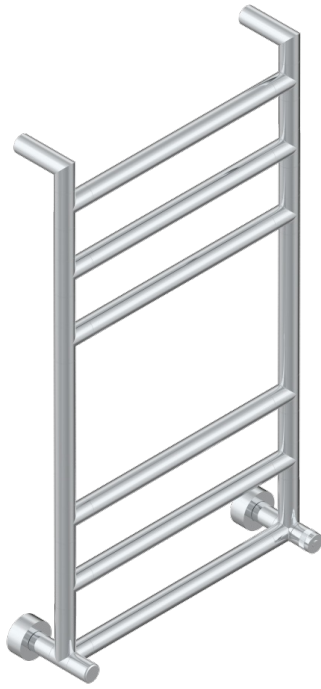

TOWEL WARMER - CONTEMPORARY

B6B-TWR6H

Contemporary round towel warmer, 6 rails, 533 mm x 922 mm, hydronic, neutral handle

THG[®]
PARIS

CARACTERÍSTICAS

- Cuerpo en latón macizo
- Conexiones en F3/4"

ESPECIFICACIONES TÉCNICAS

- Pression : 0,5 bars < P < 3 bars (recommandée)
- Pressure : 7.25 psi < P < 43.5 psi (advised)
- Température eau maximale conseillée : 60°C
- Maximum water temperature advised: 140°F
- Hauteur minimale au sol (maximum height from the ground) : 60 cm (24")
- Puissance / Power : 88W à Delta T 30

ACABADOS DISPONIBLES

Cromo - A02
Cromo mate - C02
Dorado - F01
Dorado mate - F07
Dorado pálido - F30
Dorado pálido mate (sin barniz) - F31

Níquel - B01
Níquel mate - C01
Pvd blush - H62
Pvd blush mate - H60
Pvd color latón - H49
Pvd color latón mate - H50