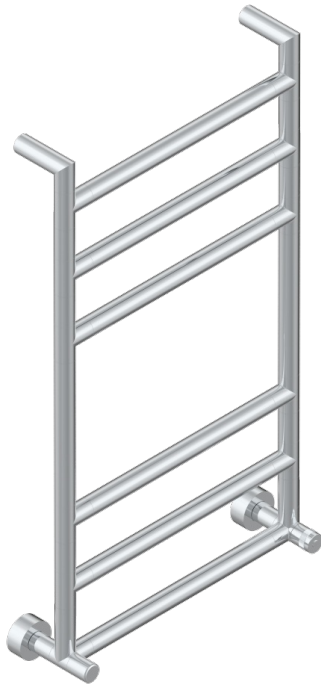

TOWEL WARMER - CONTEMPORARY

B6B-TWR6H

Modern Rund, Handtuchwärmer, Warmwasser, neutraler Bedienungsriff, 6 Stangen, 533 mm x 922 mm

THG[®]
PARIS

70341

10/07/2019

EIGENSCHAFTEN

- Unterputzkörper aus massivem Messing, ohne Lötstelle
- Anschlüsse 3/4" Innengewinde

TECHNISCHE DATEN

- Pression : 0,5 bars < P < 3 bars (recommandée)
- Pressure : 7.25 psi < P < 43.5 psi (advised)
- Température eau maximale conseillée : 60°C
- Maximum water temperature advised: 140°F
- Hauteur minimale au sol (maximum height from the ground) : 60 cm (24")
- Puissance / Power : 88W à Delta T 30

VERFÜGBARE OBERFLÄCHEN

Blassgold - F30
Blassgold matt unlackiert - F31
Chrom - A02
Chrom matt - C02
Gold - F01
Gold matt - F07

Nickel matt - C01
Pvd blush - H62
Pvd blush matt - H60
Pvd gold - H52
Pvd gold matt - H53
Pvd graphite - H64