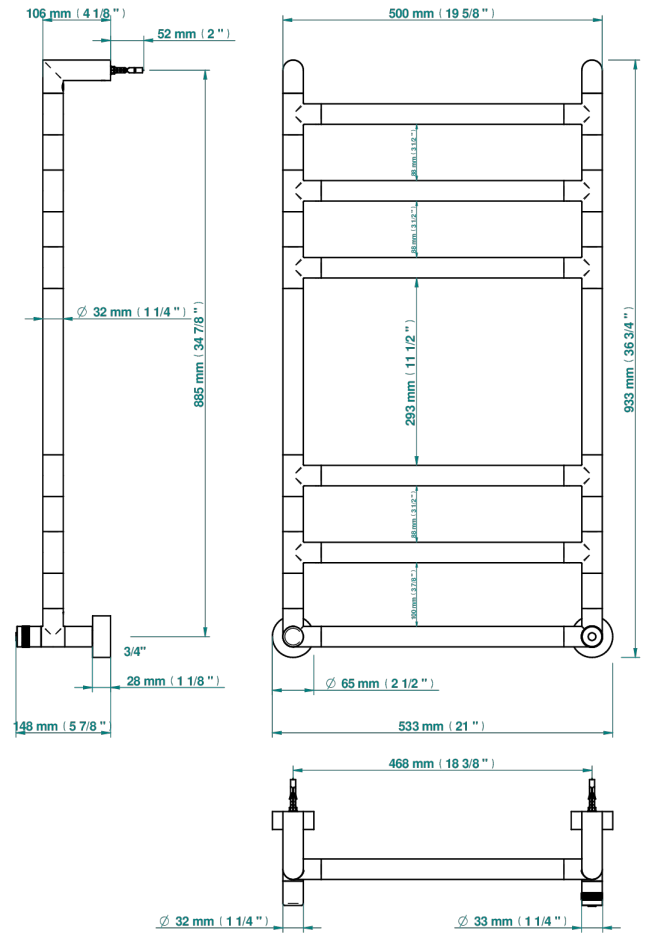

TOWEL WARMER - CONTEMPORARY

B6B-TWR6H

Modern Rund, Handtuchwärmer, Warmwasser, neutraler Bedienungsriff, 6 Stangen, 533 mm x 922 mm

THG[®]
PARIS

70341

10/07/2019

EIGENSCHAFTEN

- Unterputzkörper aus massivem Messing, ohne Lötstelle
- Anschlüsse 3/4" Innengewinde

TECHNISCHE DATEN

- Pression : 0,5 bars < P < 3 bars (recommandée)
- Pressure : 7.25 psi < P < 43.5 psi (advised)
- Température eau maximale conseillée : 60°C
- Maximum water temperature advised: 140°F
- Hauteur minimale au sol (maximum height from the ground) : 60 cm (24")
- Puissance / Power : 88W à Delta T 30