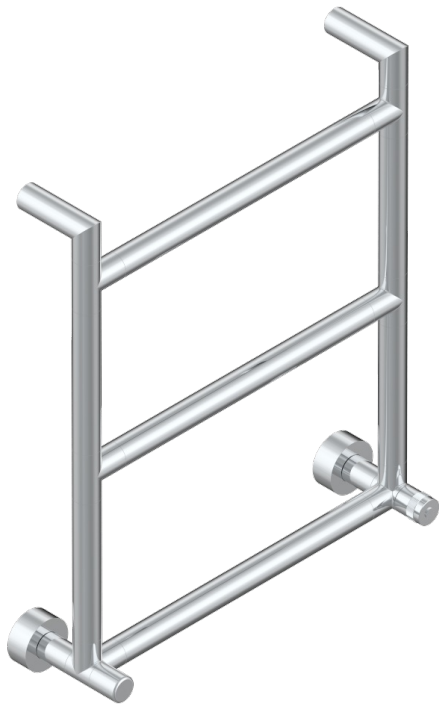

TOWEL WARMER - CONTEMPORARY

B6B-TWR3H

Modern Rund, Handtuchwärmer, Warmwasser, neutraler Bedienungsgriff, 3 Stangen, 533 mm x 617 mm

THG[®]
PARIS

70340

10/07/2019

EIGENSCHAFTEN

- Unterputzkörper aus massivem Messing, ohne Lötstelle
- Anschlüsse 3/4" Innengewinde

TECHNISCHE DATEN

- Pression : 0,5 bars < P < 3 bars (recommandée)
- Pressure : 7.25 psi < P < 43.5 psi (advised)
- Température eau maximale conseillée : 60°C
- Maximum water temperature advised: 140°F
- Hauteur minimale au sol (maximum height from the ground) : 60 cm (24")
- Puissance / Power : 44W à Delta T 30

VERFÜGBARE OBERFLÄCHEN

Blassgold - F30
Blassgold matt unlackiert - F31
Chrom - A02
Chrom matt - C02
Gold - F01
Gold matt - F07

Nickel matt - C01
Pvd blush - H62
Pvd blush matt - H60
Pvd gold - H52
Pvd gold matt - H53
Pvd graphite - H64