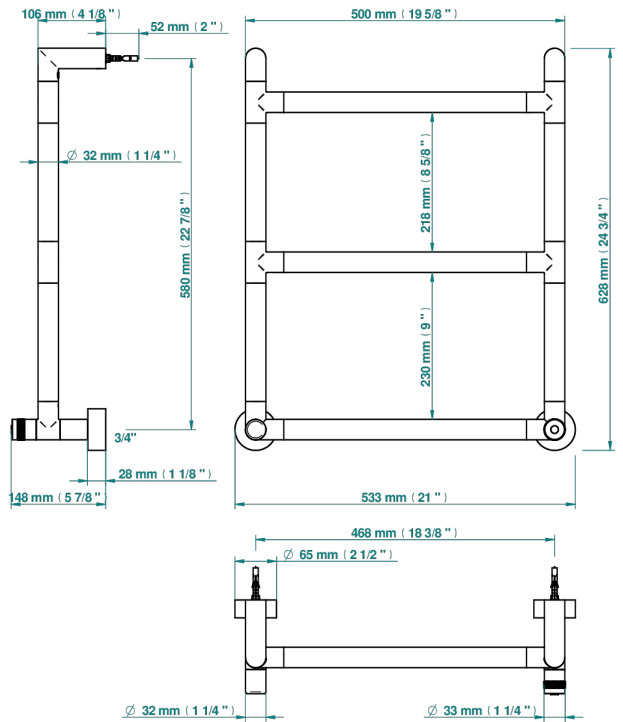

TOWEL WARMER - CONTEMPORARY

B6B-TWR3H

Modern Rund, Handtuchwärmer, Warmwasser, neutraler Bedienungsgriff, 3 Stangen, 533 mm x 617 mm

THG[®]
PARIS

70340

10/07/2019

EIGENSCHAFTEN

- Unterputzkörper aus massivem Messing, ohne Lötstelle
- Anschlüsse 3/4" Innengewinde

TECHNISCHE DATEN

- Pression : 0,5 bars < P < 3 bars (recommandée)
- Pressure : 7.25 psi < P < 43.5 psi (advised)
- Température eau maximale conseillée : 60°C
- Maximum water temperature advised: 140°F
- Hauteur minimale au sol (maximum height from the ground) : 60 cm (24")
- Puissance / Power : 44W à Delta T 30