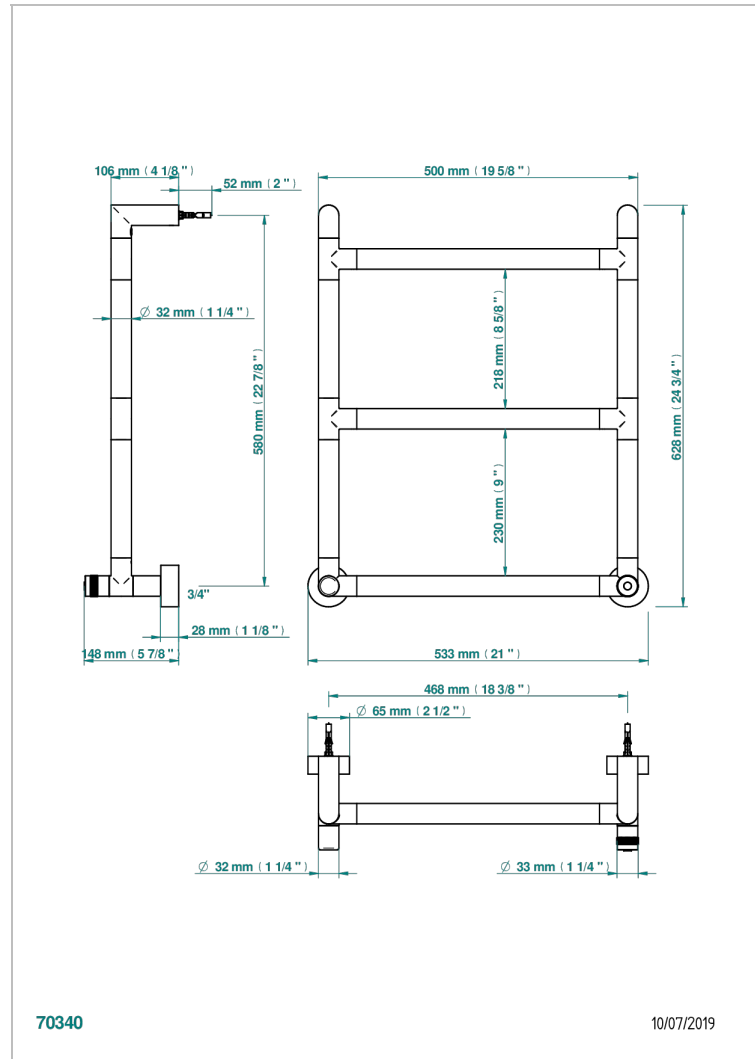

TOWEL WARMER - CONTEMPORARY

B6B-TWR3H

THG[®]
PARIS

Полотенцесушитель Современный круглый, 3 перекладины, 533 мм x 617 мм, водяной, нейтральная крестовая рукоятка

ХАРАКТЕРИСТИКИ

- Towel Warmer - Contemporary
- Полотенцесушитель Современный круглый, 3 перекладины, 533 мм x 617 мм, водяной, нейтральная крестовая рукоятка

ТЕХНИЧЕСКИЕ ХАРАКТЕРИСТИКИ

- Pression : 0,5 bars < P < 3 bars (recommandée)
- Pressure : 7.25 psi < P < 43.5 psi (advised)
- Température eau maximale conseillée : 60°C
- Maximum water temperature advised: 140°F
- Hauteur minimale au sol (maximum height from the ground) : 60 cm (24")
- Puissance / Power : 44W à Delta T 30