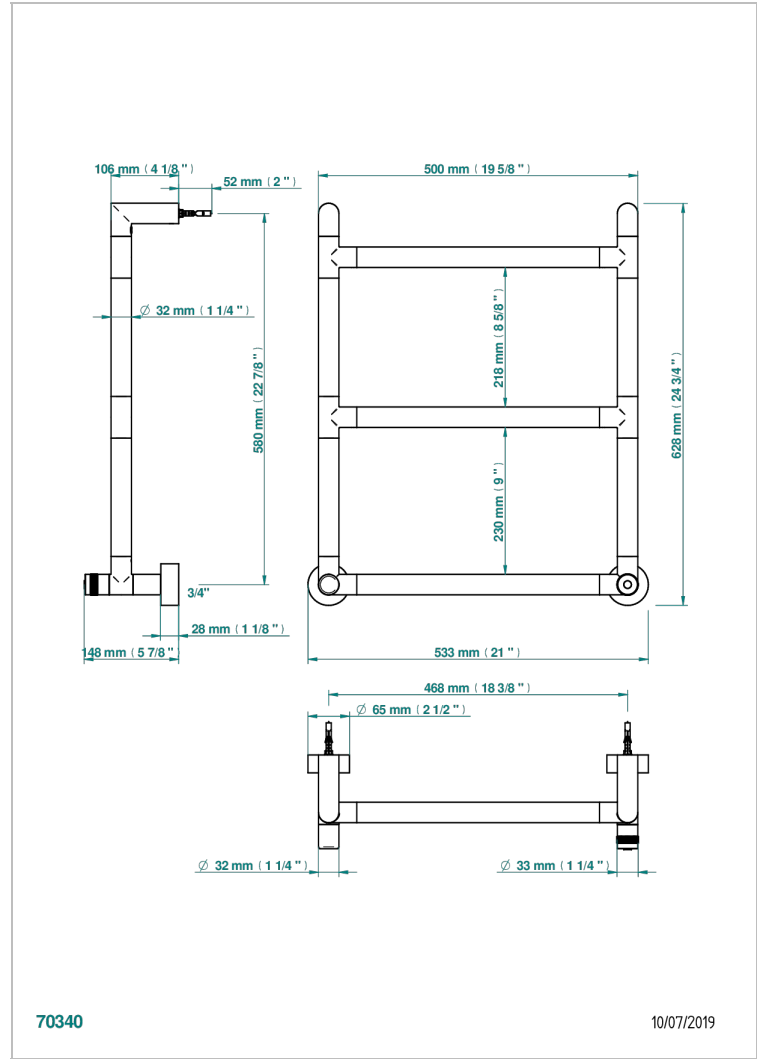

TOWEL WARMER - CONTEMPORARY

B6B-TWR3H

Modern Rund, Handtuchwärmer, Warmwasser, neutraler Bedienunggriff, 3 Stangen, 533 mm x 617 mm

THG[®]
PARIS

70340

10/07/2019

EIGENSCHAFTEN

- Unterputzkörper aus massivem Messing, ohne Lötstelle
- Anschlüsse 3/4" Innengewinde

TECHNISCHE DATEN

- Pression : 0,5 bars < P < 3 bars (recommandée)
- Pressure : 7.25 psi < P < 43.5 psi (advised)
- Température eau maximale conseillée : 60°C
- Maximum water temperature advised: 140°F
- Hauteur minimale au sol (maximum height from the ground) : 60 cm (24")
- Puissance / Power : 44W à Delta T 30