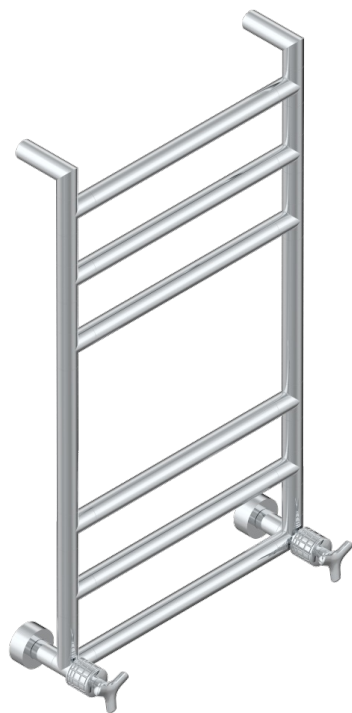

# SYSTEM SQUARED METAL

G9E-TWR6H2

THG<sup>®</sup>  
PARIS

Modern Rund, Handtuchwärmer, Warmwasser, 2 kollektionsspezifische Bedienungsriffe, 6 Stangen, 533 mm x 922 mm

70339

10/07/2019

## EIGENSCHAFTEN

- Unterputzkörper aus massivem Messing, ohne Lötstelle
- 2 x Innenoberteile mit Gummidichtung 1/2"
- Anschlüsse 3/4" Innengewinde

## TECHNISCHE DATEN

- Pression : 0,5 bars < P < 3 bars (recommandée)
- Pressure : 7.25 psi < P < 43.5 psi (advised)
- Température eau maximale conseillée : 60°C
- Maximum water temperature advised: 140°F
- Hauteur minimale au sol (maximum height from the ground) : 60 cm (24")
- Puissance / Power : 88W à Delta T 30

## VERFÜGBARE OBERFLÄCHEN

Blassgold - F30  
Blassgold matt unlackiert - F31  
Chrom - A02  
Chrom matt - C02  
Gold - F01  
Gold matt - F07

Nickel matt - C01  
Pvd blush - H62  
Pvd blush matt - H60  
Pvd bronze braun - F33  
Pvd bronze braun matt - F34  
Pvd gold - H52