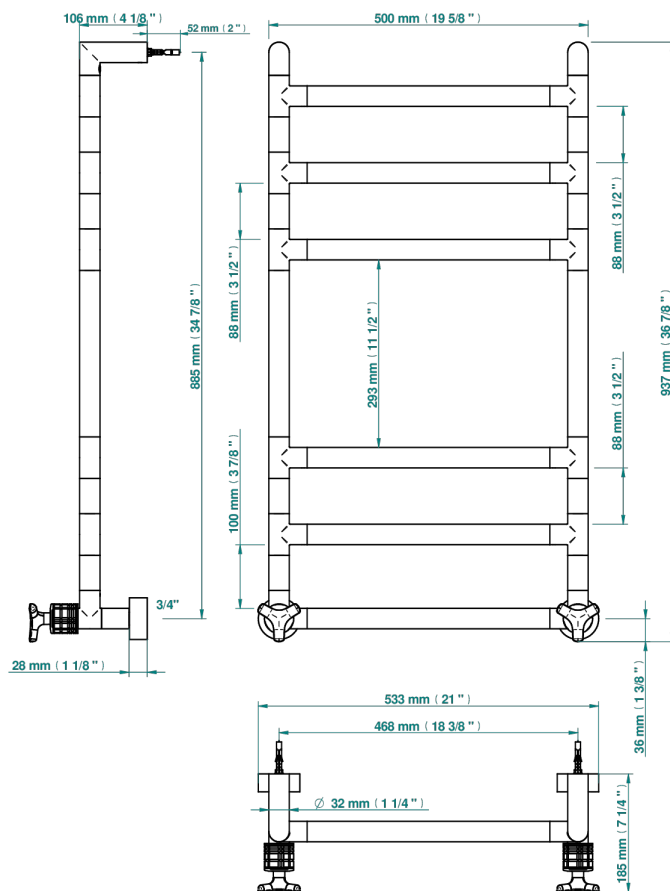

# SYSTEM SQUARED METAL

G9E-TWR6H2

THG<sup>®</sup>  
PARIS

Modern Rund, Handtuchwärmer, Warmwasser, 2 kollektionsspezifische Bedienungsriffe, 6 Stangen, 533 mm x 922 mm

70339

10/07/2019

## EIGENSCHAFTEN

- Unterputzkörper aus massivem Messing, ohne Lötstelle
- 2 x Innenoberteile mit Gummidichtung 1/2"
- Anschlüsse 3/4" Innengewinde

## TECHNISCHE DATEN

- Pression : 0,5 bars < P < 3 bars (recommandée)
- Pressure : 7.25 psi < P < 43.5 psi (advised)
- Température eau maximale conseillée : 60°C
- Maximum water temperature advised: 140°F
- Hauteur minimale au sol (maximum height from the ground) : 60 cm (24")
- Puissance / Power : 88W à Delta T 30