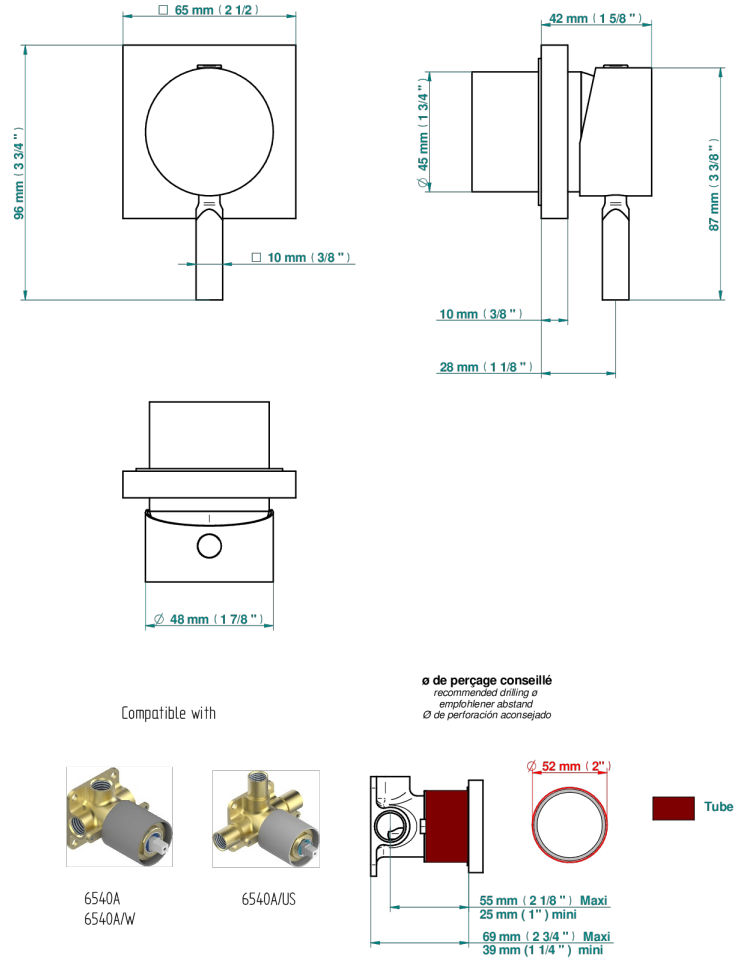

BELUGA CON MANETAS

G1U-6540RB

Trim only for wall mixer on rosette

THG[®]
PARIS

70338

25/06/2019

CARACTERÍSTICAS

- Beluga con manetas
- Trim only for wall mixer on rosette

PRODUCTOS RELACIONADOS

- Ref. G00-6540A/US Partie à encastrer pour mitigeur de douche ref.6540 - standard américain

ACABADOS DISPONIBLES

Bronce claro - D01
 Cerámica negra mate - D30
 Cobre viejo mate - H07
 Cromo - A02
 Cromo / dorado - G02
 Cromo mate - C02