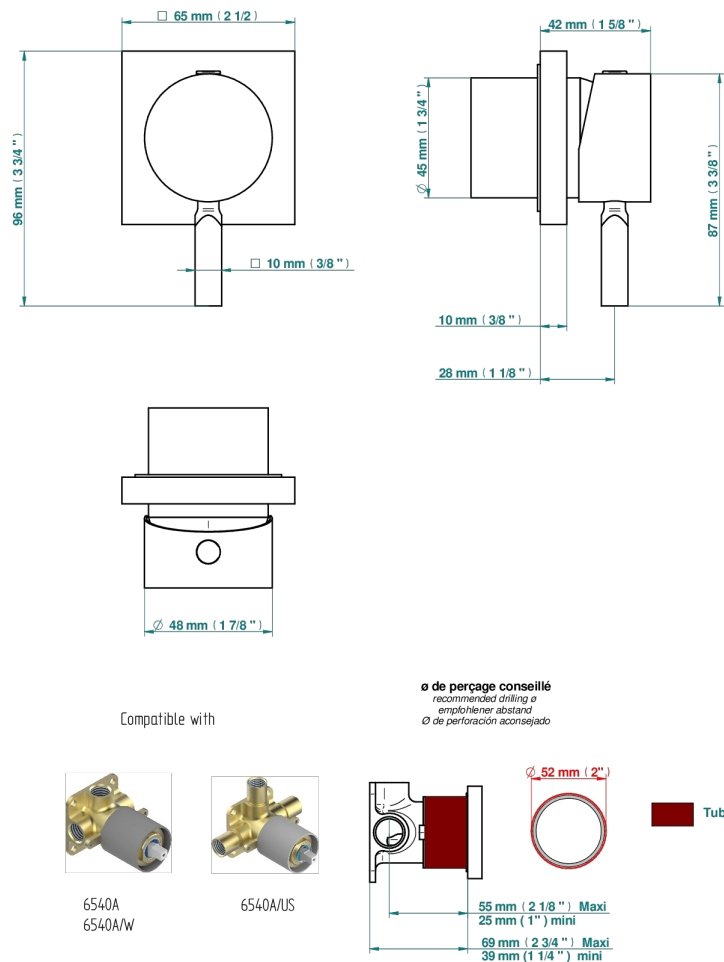

# METROPOLIS CRISTAL NOIR A MANETTES

A2M-6540RB

Garniture pour mitigeur mural avec rosace

70338

25/06/2019

## CARACTÉRISTIQUES

- Métropolis Cristal noir à manettes
- Garniture pour mitigeur mural avec rosace

## PRODUITS ASSOCIÉS

- Ref. G00-6540A/US Partie à encastrer pour mitigeur de douche ref.6540 - standard américain