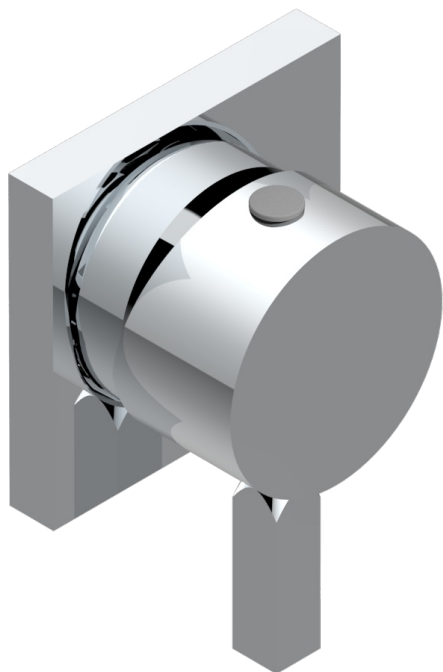

# METROPOLIS CRISTAL NOIR A MANETTES

A2M-6540RB

Garniture pour mitigeur mural avec rosace

70338

25/06/2019

## CARACTÉRISTIQUES

- Métropolis Cristal noir à manettes
- Garniture pour mitigeur mural avec rosace

## PRODUITS ASSOCIÉS

- Ref. G00-6540A/US Partie à encastrer pour mitigeur de douche ref.6540 - standard américain

Vieux nickel - H28