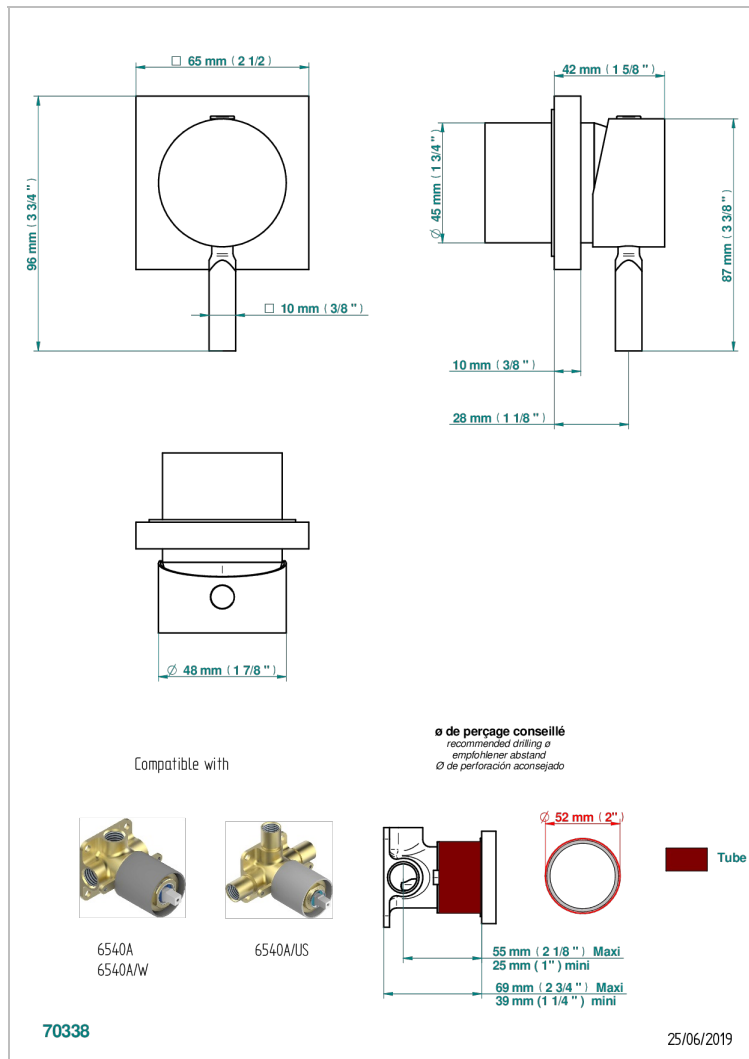

# METROPOLIS CRISTAL NEGRO CON MANETAS

A2M-6540RB

Trim only for wall mixer on rosette

## CARACTERÍSTICAS

- Métropolis cristal negro con manetas
- Trim only for wall mixer on rosette

## PRODUCTOS RELACIONADOS

- Ref. G00-6540A/US Partie à encastrer pour mitigeur de douche ref.6540 - standard américain