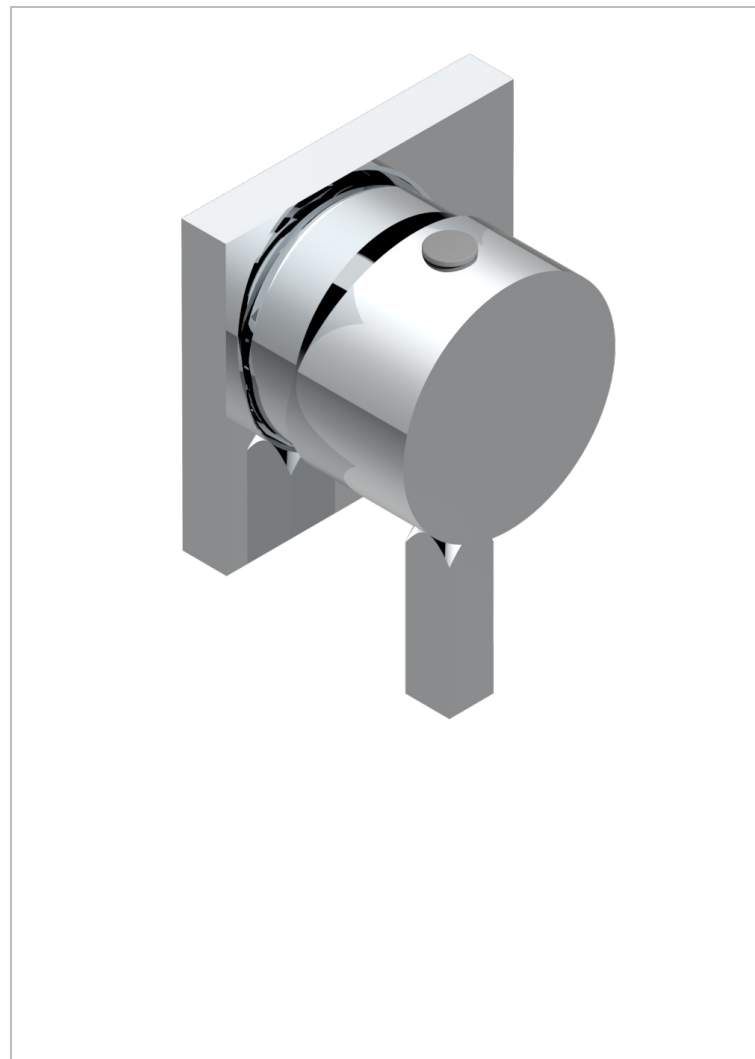

# METROPOLIS CRISTAL NEGRO CON MANETAS

A2M-6540RB

Trim only for wall mixer on rosette

## CARACTERÍSTICAS

- Métropolis cristal negro con manetas
- Trim only for wall mixer on rosette

## PRODUCTOS RELACIONADOS

- Ref. G00-6540A/US Partie à encastrer pour mitigeur de douche ref.6540 - standard américain