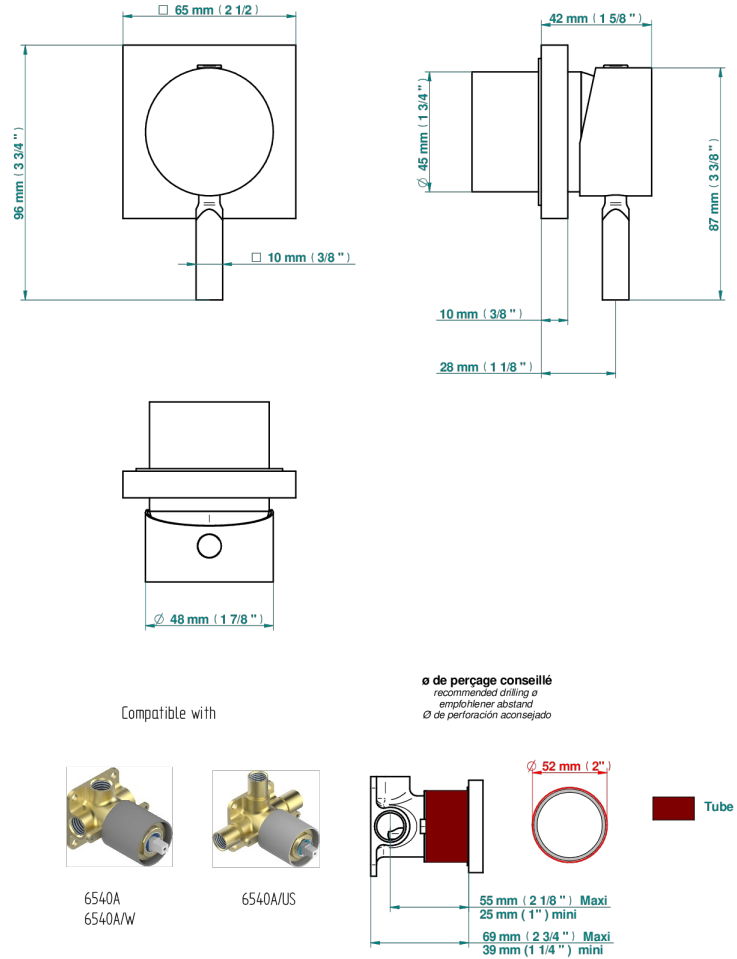

METROPOLIS CRISTAL NOIR

A2L-6540RB

Garniture pour mitigeur mural avec rosace

THG[®]
PARIS

70338

25/06/2019

CARACTÉRISTIQUES

- Métropolis Cristal noir
- Garniture pour mitigeur mural avec rosace

PRODUITS ASSOCIÉS

- Ref. G00-6540A/US Partie à encastrer pour mitigeur de douche ref.6540 - standard américain

FINITIONS DISPONIBLES

Chromé - A02
Chromé / doré - G02
Chromé mat - C02
Doré brillant - F01
Doré mat - F07
Nickel brillant - B01