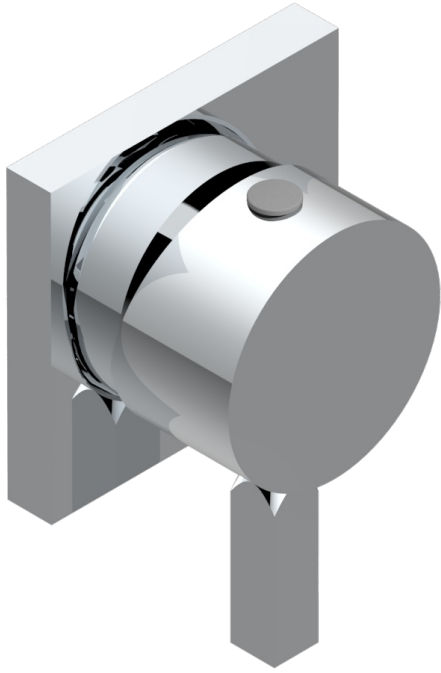

METROPOLIS CRISTAL NOIR

A2L-6540RB

Garniture pour mitigeur mural avec rosace

THG[®]
PARIS

70338

25/06/2019

CARACTÉRISTIQUES

- Métropolis Cristal noir
- Garniture pour mitigeur mural avec rosace

PRODUITS ASSOCIÉS

- Ref. G00-6540A/US Partie à encastrer pour mitigeur de douche ref.6540 - standard américain

FINITIONS DISPONIBLES

Chromé - A02
Chromé / doré - G02
Chromé mat - C02
Doré brillant - F01
Doré mat - F07
Nickel brillant - B01