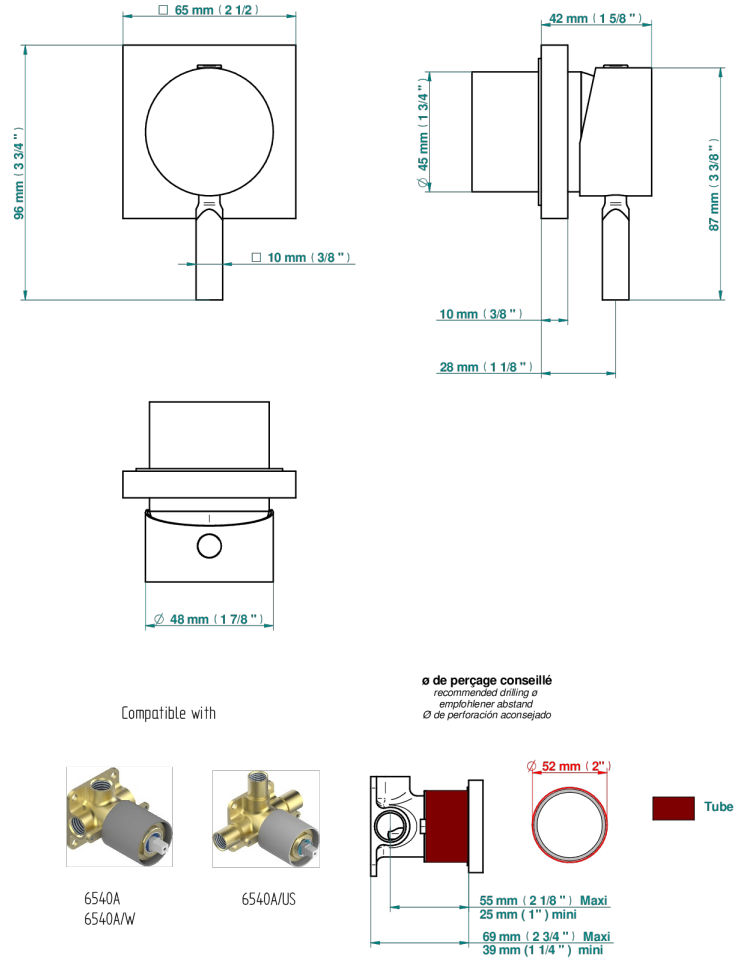

# METROPOLIS CRISTAL NEGRO

A2L-6540RB

Trim only for wall mixer on rosette

THG<sup>®</sup>  
PARIS

70338

25/06/2019

## CARACTERÍSTICAS

- Métropolis cristal negro
- Trim only for wall mixer on rosette

## PRODUCTOS RELACIONADOS

- Ref. G00-6540A/US Partie à encastrer pour mitigeur de douche ref.6540 - standard américain