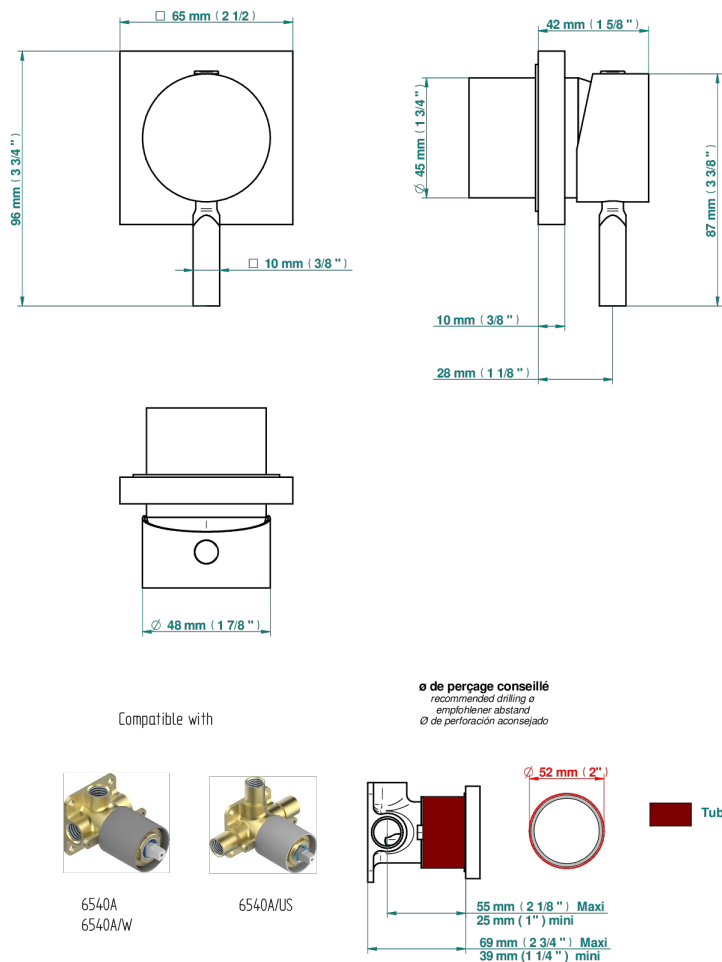

METROPOLIS CRISTAL CLAIR A MANETTES

A2B-6540RB

Garniture pour mitigeur mural avec rosace

70338

25/06/2019

CARACTÉRISTIQUES

- Métropolis Cristal clair à manettes
- Garniture pour mitigeur mural avec rosace

PRODUITS ASSOCIÉS

- Ref. G00-6540A/US Partie à encastrer pour mitigeur de douche ref.6540 - standard américain

FINITIONS DISPONIBLES

Chromé - A02
Chromé / doré - G02
Chromé mat - C02
Doré brillant - F01
Doré mat - F07
Nickel brillant - B01