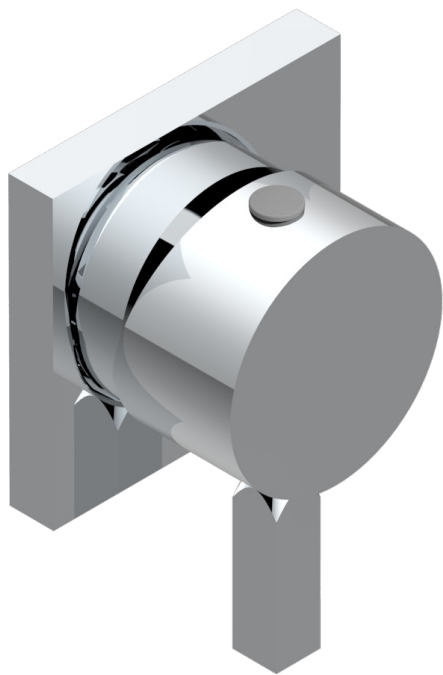

METROPOLIS CRISTAL CLAIR A MANETTES

A2B-6540RB

Garniture pour mitigeur mural avec rosace

70338

25/06/2019

CARACTÉRISTIQUES

- Métropolis Cristal clair à manettes
- Garniture pour mitigeur mural avec rosace

PRODUITS ASSOCIÉS

- Ref. G00-6540A/US Partie à encastrer pour mitigeur de douche ref.6540 - standard américain

FINITIONS DISPONIBLES

Chromé - A02
Chromé / doré - G02
Chromé mat - C02
Doré brillant - F01
Doré mat - F07
Nickel brillant - B01