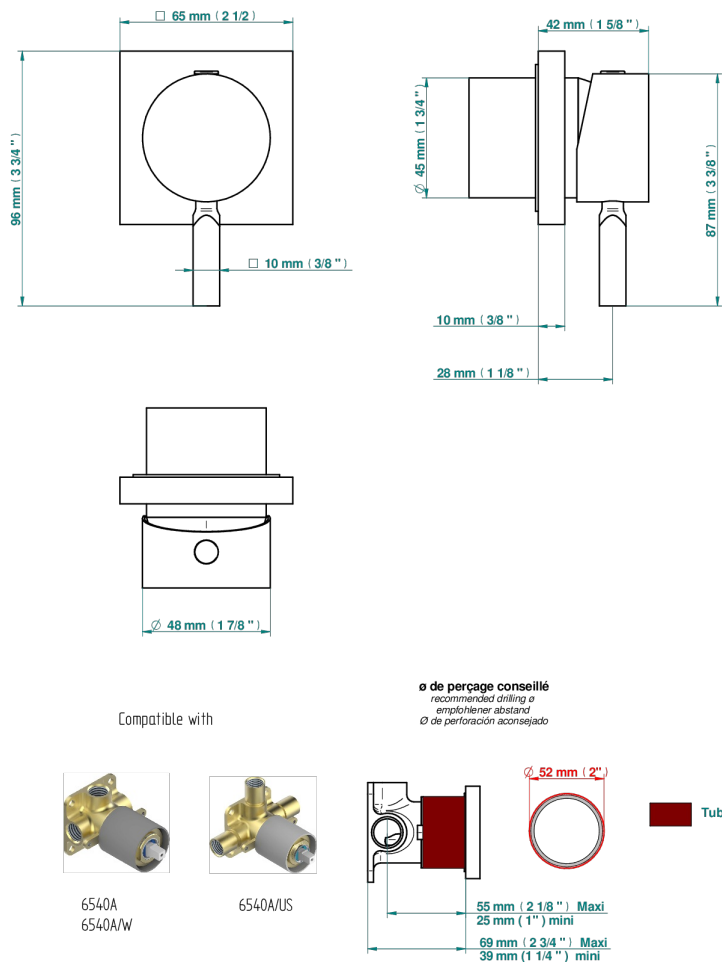

METROPOLIS CRISTAL CLARO CON MANETAS

A2B-6540RB

Trim only for wall mixer on rosette

70338

25/06/2019

CARACTERÍSTICAS

- Métropolis cristal claro con manetas
- Trim only for wall mixer on rosette

PRODUCTOS RELACIONADOS

- Ref. G00-6540A/US Partie à encastrier pour mitigeur de douche ref.6540 - standard américain

ACABADOS DISPONIBLES

Cerámica negra mate - D30
 Cromo - A02
 Cromo / dorado - G02
 Cromo mate - C02
 Dorado - F01
 Dorado mate - F07