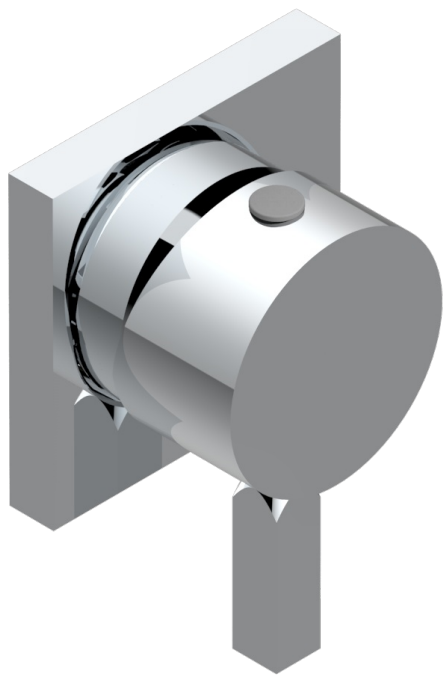

METROPOLIS CRISTAL CLARO CON MANETAS

A2B-6540RB

Trim only for wall mixer on rosette

70338

25/06/2019

CARACTERÍSTICAS

- Métropolis cristal claro con manetas
- Trim only for wall mixer on rosette

PRODUCTOS RELACIONADOS

- Ref. G00-6540A/US Partie à encastrier pour mitigeur de douche ref.6540 - standard américain

ACABADOS DISPONIBLES

Cerámica negra mate - D30
 Cromo - A02
 Cromo / dorado - G02
 Cromo mate - C02
 Dorado - F01
 Dorado mate - F07

Dorado pálido - F30
 Dorado pálido mate (sin barniz) - F31
 Níquel - B01
 Níquel mate - C01
 Níquel viejo - H28
 Pvd blush - H62

Pvd blush mate - H60
 Pvd color latón - H49
 Pvd color latón mate - H50
 Pvd color níquel - H55
 Pvd color níquel mate - H56
 Pvd color oro - H52