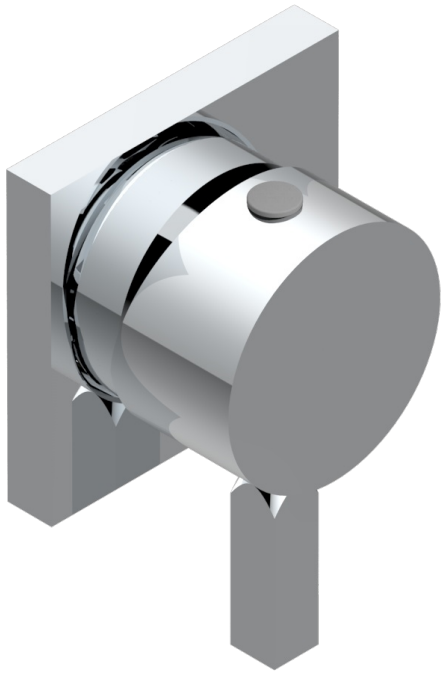

# METROPOLIS CRISTAL CLARO

A2A-6540RB

Trim only for wall mixer on rosette

THG<sup>®</sup>  
PARIS

70338

25/06/2019

## CARACTERÍSTICAS

- Métropolis cristal claro
- Trim only for wall mixer on rosette

## PRODUCTOS RELACIONADOS

- Ref. G00-6540A/US Partie à encastrer pour mitigeur de douche ref.6540 - standard américain