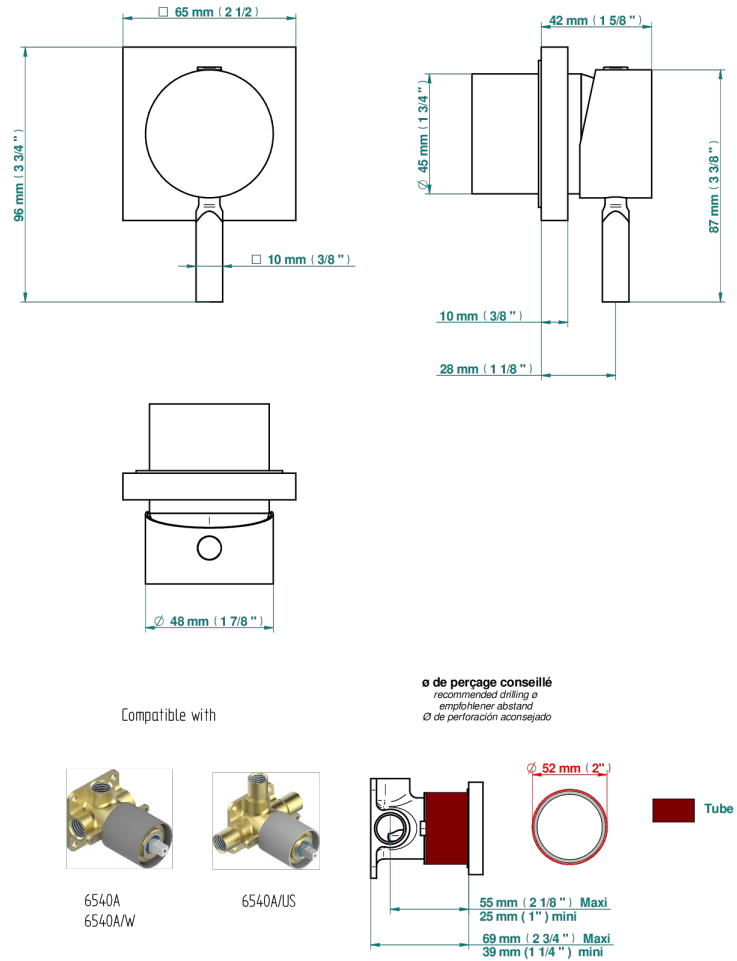

# METROPOLIS CRISTAL CLARO

A2A-6540RB

Trim only for wall mixer on rosette

THG<sup>®</sup>  
PARIS

70338

25/06/2019

## CARACTERÍSTICAS

- Métropolis cristal claro
- Trim only for wall mixer on rosette

## PRODUCTOS RELACIONADOS

- Ref. G00-6540A/US Partie à encastrer pour mitigeur de douche ref.6540 - standard américain