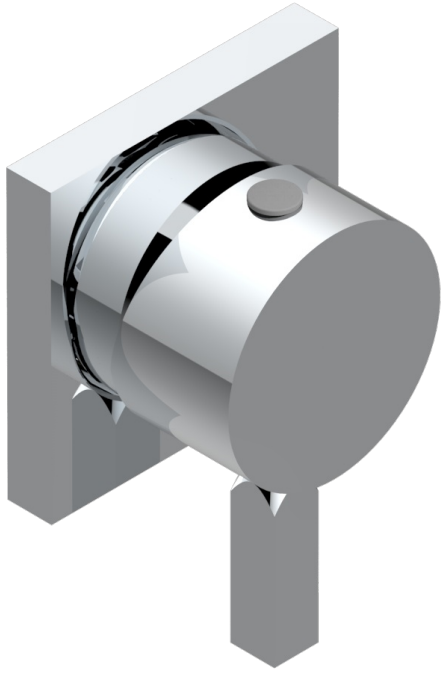

METROPOLIS CRISTAL CLAIR

A2A-6540RB

Garniture pour mitigeur mural avec rosace

THG[®]
PARIS

70338

25/06/2019

CARACTÉRISTIQUES

- Métropolis Cristal clair
- Garniture pour mitigeur mural avec rosace

PRODUITS ASSOCIÉS

- Ref. G00-6540A Partie à encastrer pour mitigeur de douche mural ref.6540 (2 arrivées 1/2" et 1 sortie 1/2")

FINITIONS DISPONIBLES

Chromé - A02
Chromé / doré - G02
Chromé mat - C02
Doré brillant - F01
Doré mat - F07
Nickel brillant - B01