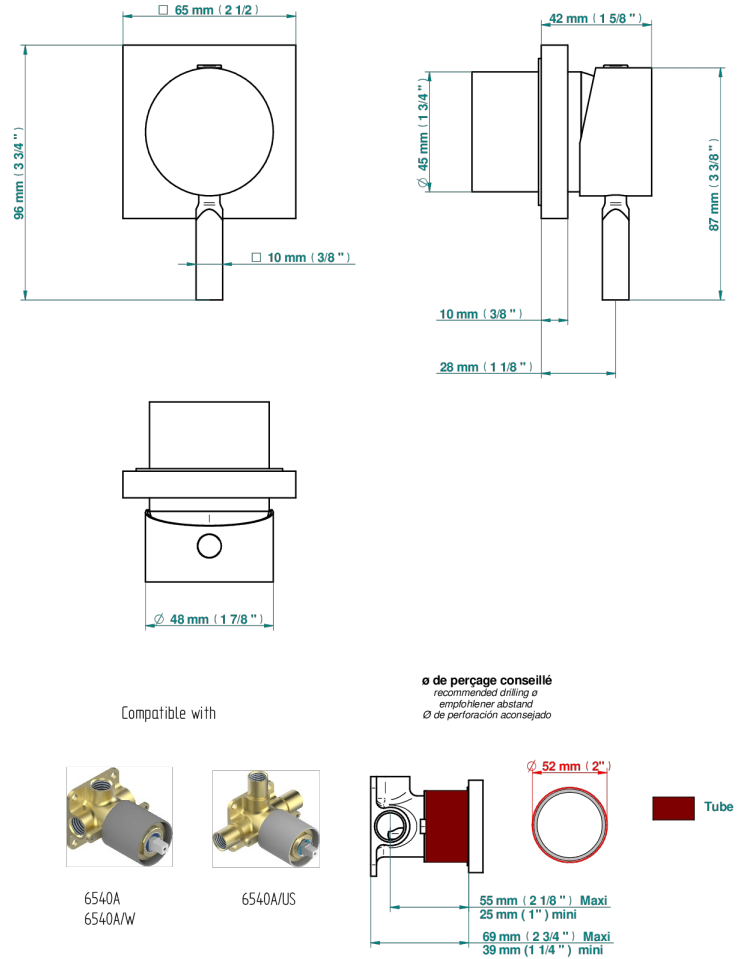

METROPOLIS CRISTAL CLAIR

A2A-6540RB

Garniture pour mitigeur mural avec rosace

THG[®]
PARIS

70338

25/06/2019

CARACTÉRISTIQUES

- Métropolis Cristal clair
- Garniture pour mitigeur mural avec rosace

PRODUITS ASSOCIÉS

- Ref. G00-6540A Partie à encastrer pour mitigeur de douche mural ref.6540 (2 arrivées 1/2" et 1 sortie 1/2")

FINITIONS DISPONIBLES

Chromé - A02
Chromé / doré - G02
Chromé mat - C02
Doré brillant - F01
Doré mat - F07
Nickel brillant - B01