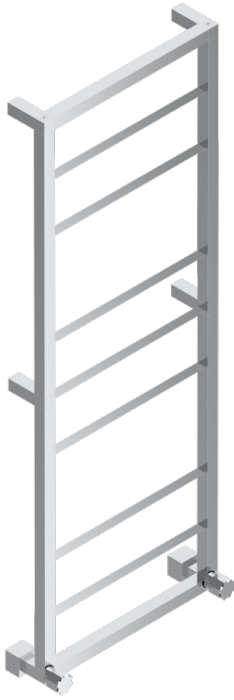

Contemporary square towel warmer, 9 rails, 520 mm x 1410 mm,, hydronic with 2 stylised handles

70332

11/04/2019

### CARACTERÍSTICAS

- Cuerpo en latón macizo
- 2 x Cartuchos normales 1/2"
- Conexiones en F3/4"

### ESPECIFICACIONES TÉCNICAS

- Pression : 0,5 bars < P < 3 bars (recommandée)
- Pressure : 7.25 psi < P < 43.5 psi (advised)
- Température eau maximale conseillée : 60°C
- Maximum water temperature advised: 140°F
- Hauteur minimale au sol (maximum height from the ground) : 60 cm (24")
- Puissance / Power : 144W à Delta T 30

### ACABADOS DISPONIBLES

- Cromo - A02
- Cromo mate - C02
- Dorado - F01
- Dorado mate - F07
- Dorado pálido - F30
- Dorado pálido mate (sin barniz) - F31

- Níquel - B01
- Níquel mate - C01
- Pvd blush - H62
- Pvd blush mate - H60
- Pvd color latón - H49
- Pvd color latón mate - H50