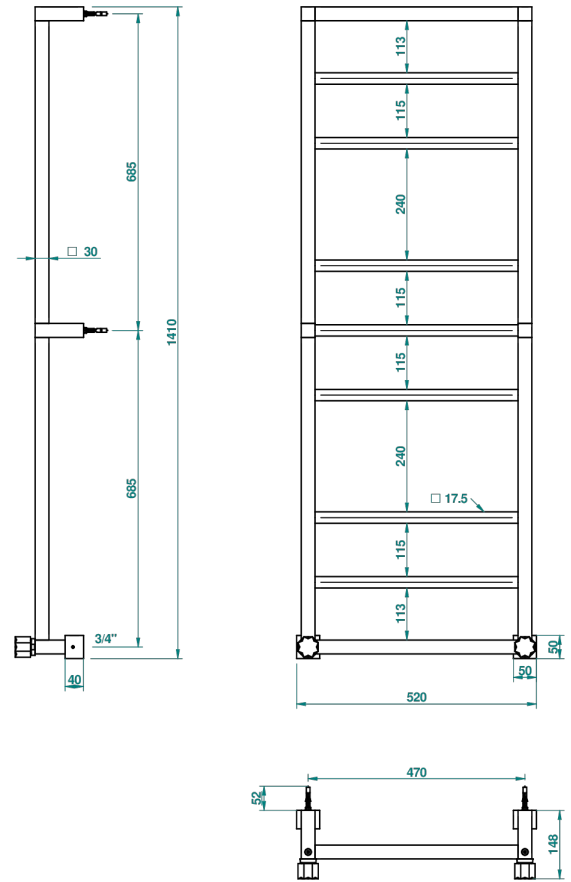

Contemporary square towel warmer, 9 rails, 520 mm x 1410 mm,, hydronic with 2 stylised handles

70332

11/04/2019

### CARACTERÍSTICAS

- Cuerpo en latón macizo
- 2 x Cartuchos normales 1/2"
- Conexiones en F3/4"

### ESPECIFICACIONES TÉCNICAS

- Pression : 0,5 bars < P < 3 bars (recommandée)
- Pressure : 7.25 psi < P < 43.5 psi (advised)
- Température eau maximale conseillée : 60°C
- Maximum water temperature advised: 140°F
- Hauteur minimale au sol (maximum height from the ground) : 60 cm (24")
- Puissance / Power : 144W à Delta T 30