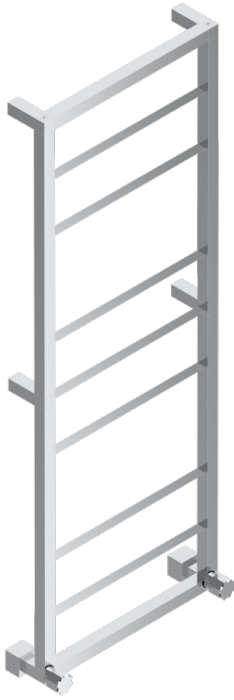

Contemporary square towel warmer, 9 rails, 520 mm x 1410 mm,, hydronic with 2 stylised handles

70332

11/04/2019

CARACTERÍSTICAS

- Cuerpo en latón macizo
- 2 x Cartuchos normales 1/2"
- Conexiones en F3/4"

ESPECIFICACIONES TÉCNICAS

- Pression : 0,5 bars < P < 3 bars (recommandée)
- Pressure : 7.25 psi < P < 43.5 psi (advised)
- Température eau maximale conseillée : 60°C
- Maximum water temperature advised: 140°F
- Hauteur minimale au sol (maximum height from the ground) : 60 cm (24")
- Puissance / Power : 144W à Delta T 30

ACABADOS DISPONIBLES

- Cromo - A02
- Cromo mate - C02
- Dorado - F01
- Dorado mate - F07
- Dorado pálido - F30
- Dorado pálido mate (sin barniz) - F31

- Níquel - B01
- Níquel mate - C01
- Pvd blush - H62
- Pvd blush mate - H60
- Pvd color latón - H49
- Pvd color latón mate - H50