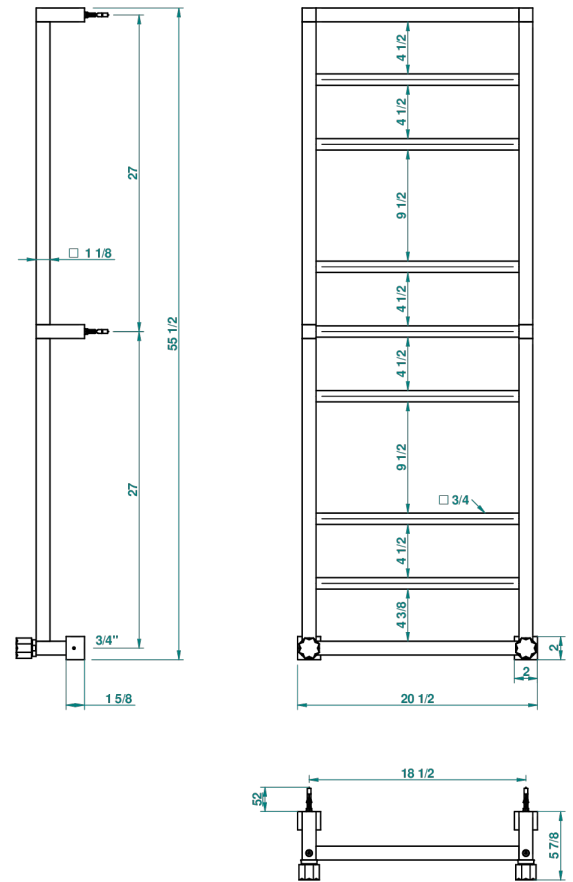

Contemporary square towel warmer, 9 rails, 520 mm x 1410 mm,, hydronic with 2 stylised handles

70332

11/04/2019

CARACTERÍSTICAS

- Cuerpo en latón macizo
- 2 x Cartuchos normales 1/2"
- Conexiones en F3/4"

ESPECIFICACIONES TÉCNICAS

- Pression : 0,5 bars < P < 3 bars (recommandée)
- Pressure : 7.25 psi < P < 43.5 psi (advised)
- Température eau maximale conseillée : 60°C
- Maximum water temperature advised: 140°F
- Hauteur minimale au sol (maximum height from the ground) : 60 cm (24")
- Puissance / Power : 144W à Delta T 30