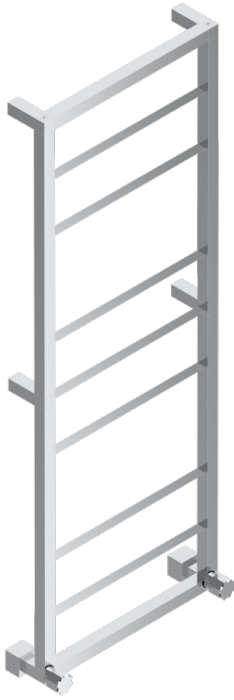

Contemporary square towel warmer, 9 rails, 520 mm x 1410 mm,, hydronic with 2 stylised handles

70332

11/04/2019

CARACTERÍSTICAS

- Cuerpo en latón macizo
- 2 x Cartuchos normales 1/2"
- Conexiones en F3/4"

ESPECIFICACIONES TÉCNICAS

- Pression : 0,5 bars < P < 3 bars (recommandée)
- Pressure : 7.25 psi < P < 43.5 psi (advised)
- Température eau maximale conseillée : 60°C
- Maximum water temperature advised: 140°F
- Hauteur minimale au sol (maximum height from the ground) : 60 cm (24")
- Puissance / Power : 144W à Delta T 30

ACABADOS DISPONIBLES

Cromo - A02
 Cromo mate - C02
 Dorado - F01
 Dorado mate - F07
 Dorado pálido - F30
 Dorado pálido mate (sin barniz) - F31

Níquel - B01
 Níquel mate - C01
 Pvd blush - H62
 Pvd blush mate - H60
 Pvd color latón - H49
 Pvd color latón mate - H50