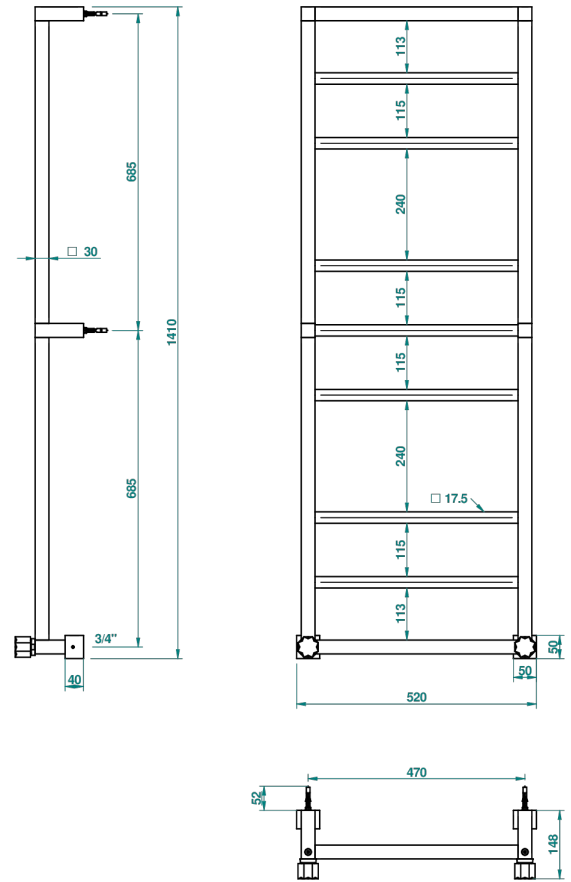

Contemporary square towel warmer, 9 rails, 520 mm x 1410 mm,, hydronic with 2 stylised handles

70332

11/04/2019

CARACTERÍSTICAS

- Cuerpo en latón macizo
- 2 x Cartuchos normales 1/2"
- Conexiones en F3/4"

ESPECIFICACIONES TÉCNICAS

- Pression : 0,5 bars < P < 3 bars (recommandée)
- Pressure : 7.25 psi < P < 43.5 psi (advised)
- Température eau maximale conseillée : 60°C
- Maximum water temperature advised: 140°F
- Hauteur minimale au sol (maximum height from the ground) : 60 cm (24")
- Puissance / Power : 144W à Delta T 30