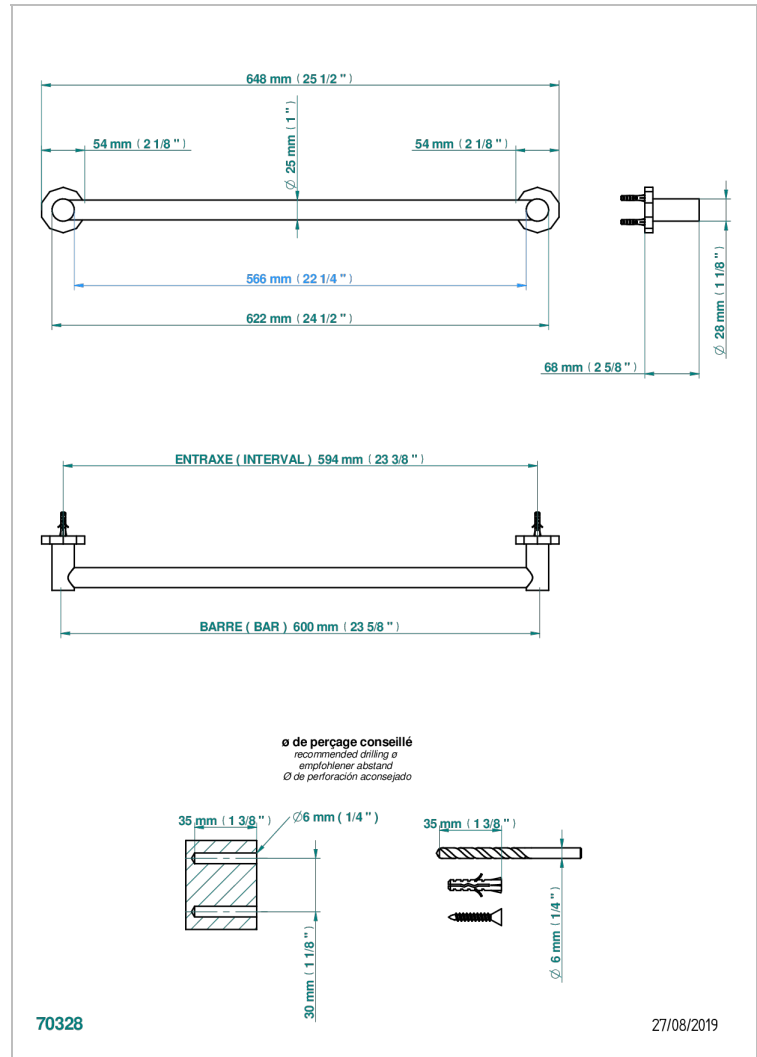

LES ONDES A MANETTES

G8B-526/60

Porte-drap de bain 1 barre fixe Ø25 mm long. 600 mm

THG[®]
PARIS

CARACTÉRISTIQUES

- Les Ondes à manettes
- Porte-drap de bain 1 barre fixe Ø25 mm long. 600 mm

FINITIONS DISPONIBLES