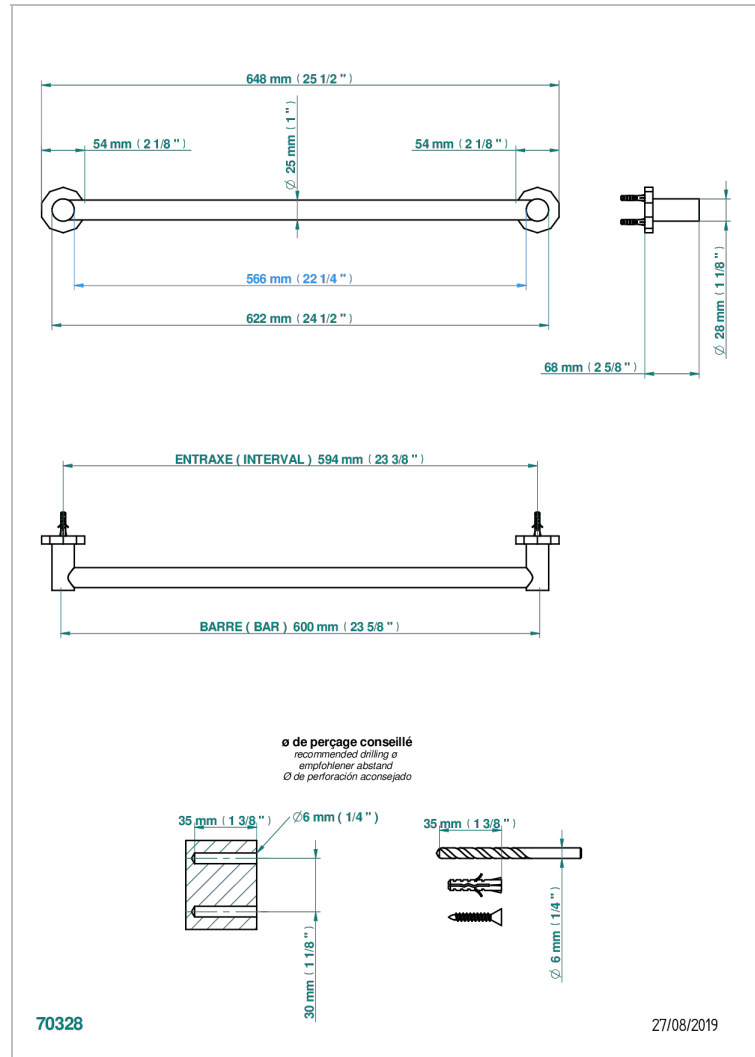

LES ONDES WITH LEVER

G8B-526/60

Bath towel holder, length: 600 mm

CARACTERÍSTICAS

- Les Ondes with lever
- Bath towel holder, length: 600 mm

ACABADOS DISPONIBLES

Bronce claro - D01
Cerámica negra mate - D30
Cobre viejo mate - H07
Cromo - A02
Cromo / dorado - G02
Cromo mate - C02