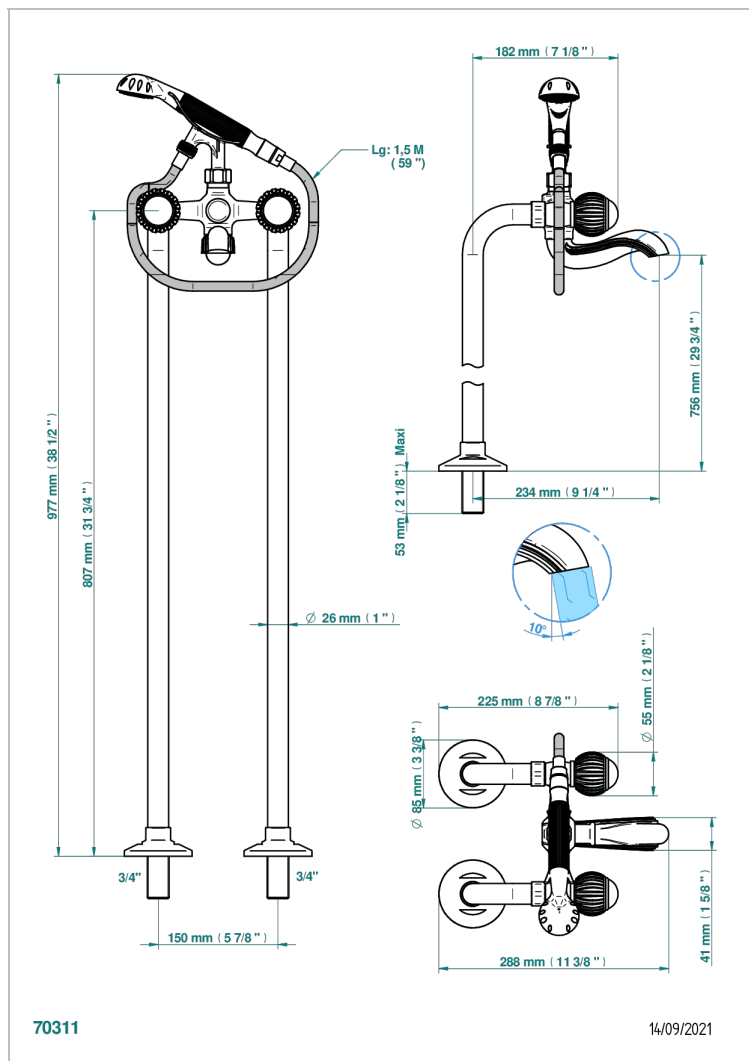

VOGUE ONICE NEGRO

A8P-13CS

Monobloc baÑo/ducha con columnas para fijaci3n al suelo

THG[®]
PARIS

CARACTERÍSTICAS

- ACS : 21ACCLY034

ESTÁNDAR

ACABADOS DISPONIBLES

Bronce claro - D01
Cerámica negra mate - D30
Cobre viejo mate - H07
Cromo - A02
Cromo / dorado - G02
Cromo mate - C02

Dorado - F01
Dorado mate - F07
Dorado pálido - F30
Dorado pálido mate (sin barniz) - F31
Níquel - B01
Níquel mate - C01