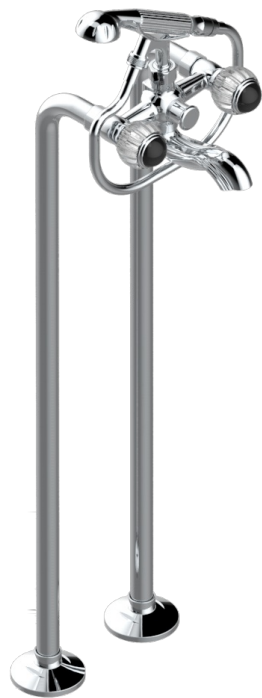

VOGUE ONICE NEGRO

A8P-13CS

Monobloc baÑo/ducha con columnas para fijaci3n al suelo

THG[®]
PARIS

CARACTERÍSTICAS

- ACS : 21ACCLY034

ESTÁNDAR

ACABADOS DISPONIBLES

Bronce claro - D01
Cerámica negra mate - D30
Cobre viejo mate - H07
Cromo - A02
Cromo / dorado - G02
Cromo mate - C02

Dorado - F01
Dorado mate - F07
Dorado pálido - F30
Dorado pálido mate (sin barniz) - F31
Níquel - B01
Níquel mate - C01

Níquel viejo - H28
Pvd blush - H62
Pvd blush mate - H60
Pvd color lat3n - H49
Pvd color lat3n mate - H50
Pvd color níquel - H55

Pvd color níquel mate - H56
Pvd color oro - H52
Pvd color oro mate - H53
Pvd grafito - H64
Pvd grafito mate - H65
Pvd marr3n bronce - F33