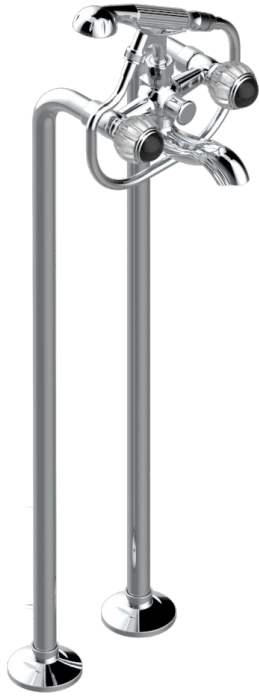

VOGUE ONICE NEGRO

A8P-13CS

Monobloc baÑo/ducha con columnas para fijaci3n al suelo

THG[®]
PARIS

CARACTERÍSTICAS

- ACS : 21ACCLY034

ESTÁNDAR

PRODUCTOS RELACIONADOS

- Ref. G00-13800A Set of installation for tub filler

ACABADOS DISPONIBLES

Bronce claro - D01
Cerámica negra mate - D30
Cobre viejo mate - H07
Cromo - A02
Cromo / dorado - G02
Cromo mate - C02

Dorado - F01
Dorado mate - F07
Dorado pálido - F30
Dorado pálido mate (sin barniz) - F31
Níquel - B01
Níquel mate - C01

Níquel viejo - H28
Pvd blush - H62
Pvd blush mate - H60
Pvd color lat3n - H49
Pvd color lat3n mate - H50
Pvd color níquel - H55

Pvd color níquel mate - H56
Pvd color oro - H52
Pvd color oro mate - H53
Pvd grafito - H64
Pvd grafito mate - H65
Pvd marr3n bronce - F33

Pvd marr3n bronce mate - F34
Pvd umber - H66
Pvd umber mate - H67