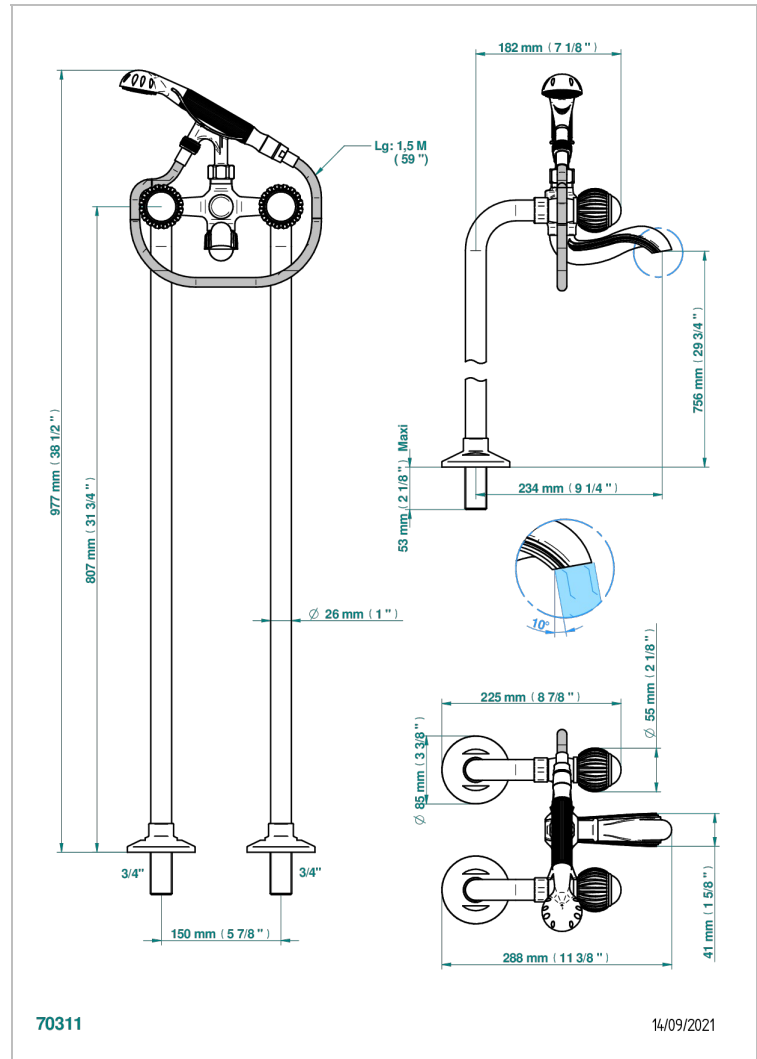

VOGUE ONICE NEGRO

A8P-13CS

Monobloc baÑo/ducha con columnas para fijaci3n al suelo

THG[®]
PARIS

CARACTERÍSTICAS

- ACS : 21ACCLY034

ESTÁNDAR

PRODUCTOS RELACIONADOS

- Ref. G00-13800A Set of installation for tub filler

ACABADOS DISPONIBLES

Bronce claro - D01
Cerámica negra mate - D30
Cobre viejo mate - H07
Cromo - A02
Cromo / dorado - G02
Cromo mate - C02

Dorado - F01
Dorado mate - F07
Dorado pálido - F30
Dorado pálido mate (sin barniz) - F31
Níquel - B01
Níquel mate - C01

Níquel viejo - H28
Pvd blush - H62
Pvd blush mate - H60
Pvd color lat3n - H49
Pvd color lat3n mate - H50
Pvd color níquel - H55

Pvd color níquel mate - H56
Pvd color oro - H52
Pvd color oro mate - H53
Pvd grafito - H64
Pvd grafito mate - H65
Pvd marr3n bronce - F33