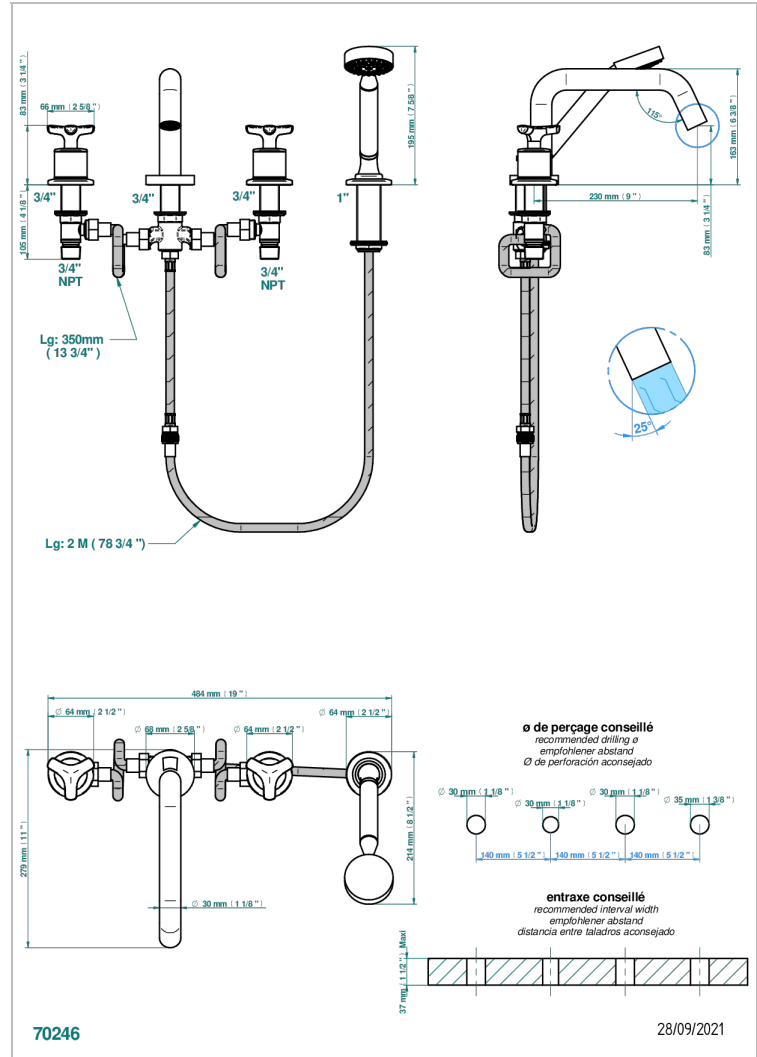

Mélangeur bain douche 4 trous sur gorge avec bec bas super goliath à inversion

CARACTÉRISTIQUES

- ACS : 18ACCLY473

SPECIFICATIONS TECHNIQUES

- Recommandé : 3 bars (max. 5 bars) - Advised : 43,5 psi (max. 72 psi)
- Bec : 50 l/min à 3 bars - Douchette : 9,5 l/min à bars
- Spout : 13,2 gpm at 43.5 psi - Handshower : 2.5 gpm at 43.5 psi