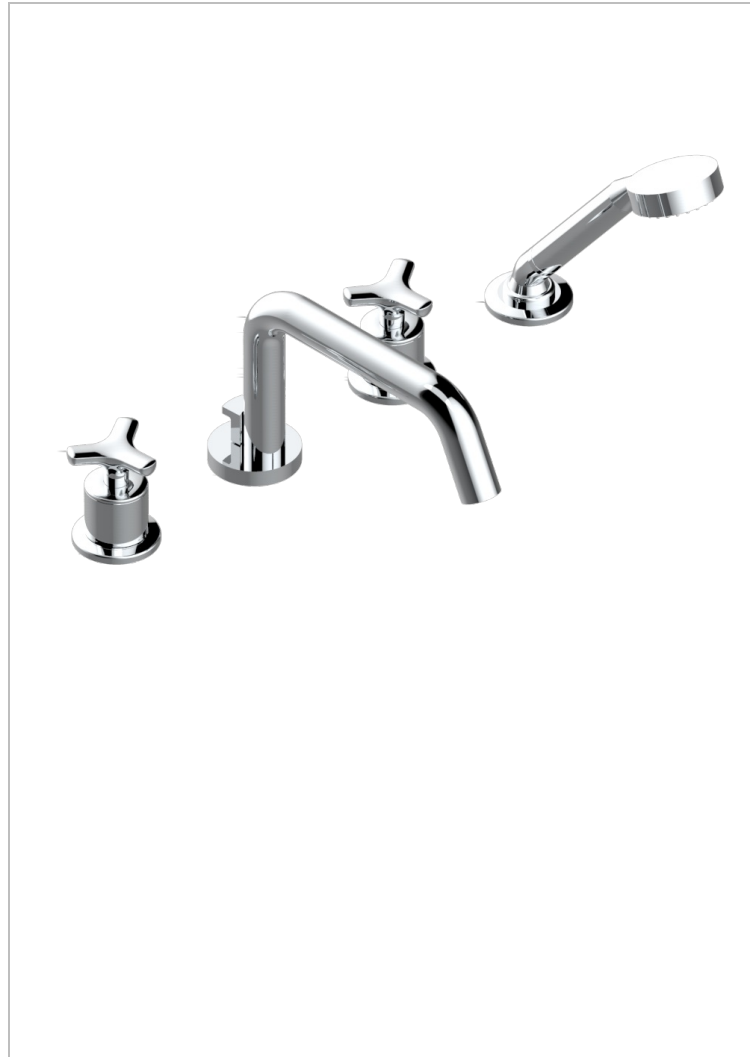

Batería americana baño/ducha sobre encimera. caño super goliath, inversor incorporado y teleducha con flexible de 2m y soporte de fijación

CARACTERÍSTICAS

- ACS : 18ACCLY473

ESPECIFICACIONES TÉCNICAS

- Recommandé : 3 bars (max. 5 bars) - Advised : 43,5 psi (max. 72 psi)
- Bec : 50 l/min à 3 bars - Douchette : 9,5 l/min à bars
- Spout : 13,2 gpm at 43.5 psi - Handshower : 2.5 gpm at 43.5 psi

ESTÁNDAR

ACABADOS DISPONIBLES

- Bronce claro - D01
- Cerámica negra mate - D30
- Cromo - A02
- Cromo / dorado - G02
- Cromo mate - C02
- Dorado - F01

- Dorado mate - F07
- Dorado pálido - F30
- Dorado pálido mate (sin barniz) - F31
- Natural smoked Brass - A13
- Níquel - B01
- Níquel mate - C01

- Níquel viejo - H28
- Pvd blush - H62
- Pvd blush mate - H60
- Pvd color latón - H49
- Pvd color latón mate - H50
- Pvd color níquel - H55

- Pvd color níquel mate - H56
- Pvd color oro - H52
- Pvd color oro mate - H53
- Pvd grafito - H64
- Pvd grafito mate - H65
- Pvd marrón bronce - F33