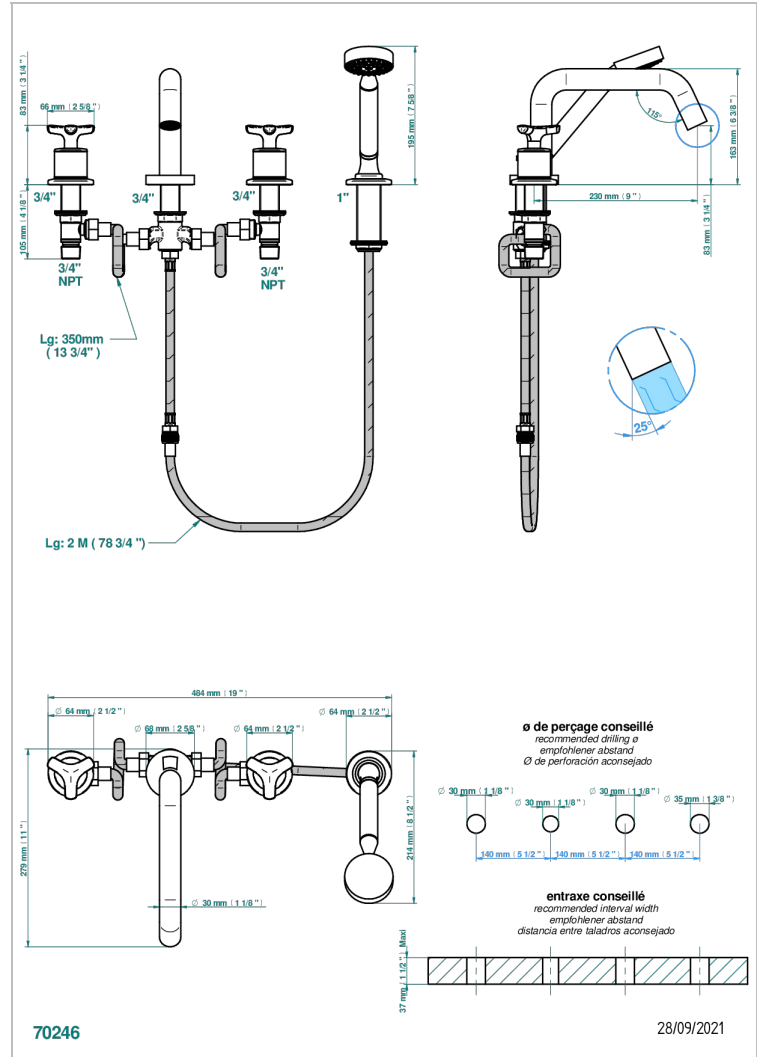

Batería americana baño/ducha sobre encimera. caño super goliath, inversor incorporado y teleducha con flexible de 2m y soporte de fijación

CARACTERÍSTICAS

- ACS : 18ACCLY473

ESPECIFICACIONES TÉCNICAS

- Recommandé : 3 bars (max. 5 bars) - Advised : 43,5 psi (max. 72 psi)
- Bec : 50 l/min à 3 bars - Douchette : 9,5 l/min à bars
- Spout : 13,2 gpm at 43.5 psi - Handshower : 2.5 gpm at 43.5 psi

ESTÁNDAR

ACABADOS DISPONIBLES

- Bronce claro - D01
- Cerámica negra mate - D30
- Cromo - A02
- Cromo / dorado - G02
- Cromo mate - C02
- Dorado - F01

- Dorado mate - F07
- Dorado pálido - F30
- Dorado pálido mate (sin barniz) - F31
- Natural smoked Brass - A13
- Níquel - B01
- Níquel mate - C01