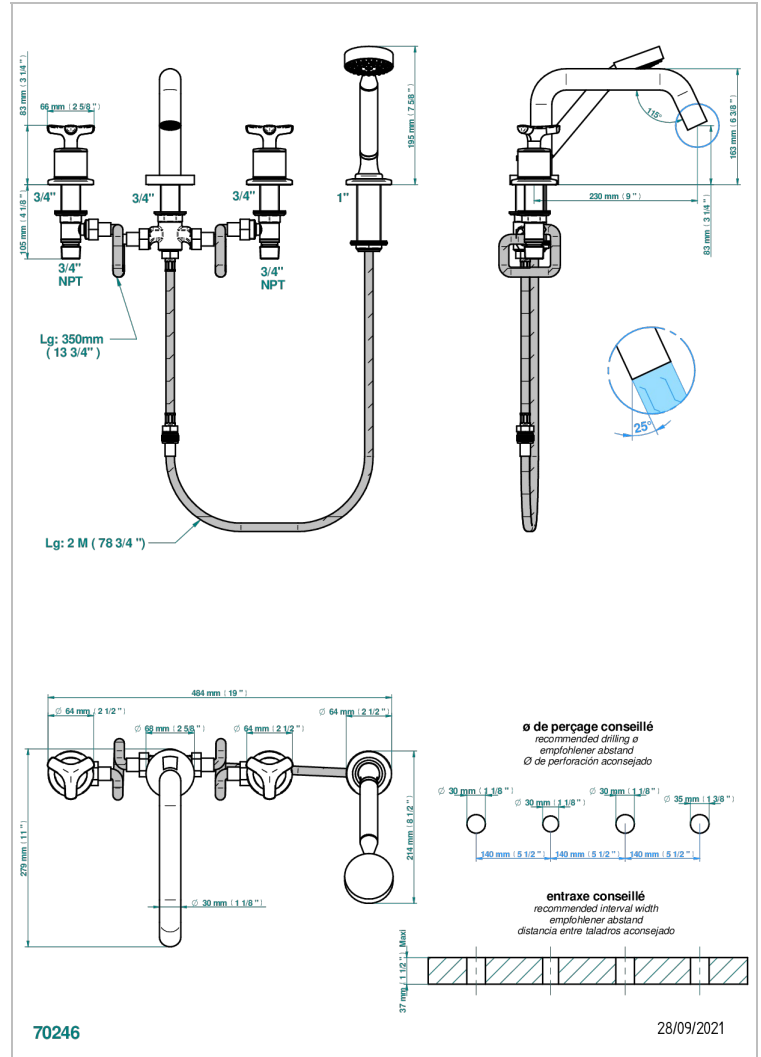

Batería americana baño/ducha sobre encimera. caño super goliath, inversor incorporado y teleducha con flexible de 2m y soporte de fijación

CARACTERÍSTICAS

- ACS : 18ACCLY473

ESPECIFICACIONES TÉCNICAS

- Recommandé : 3 bars (max. 5 bars) - Advised : 43,5 psi (max. 72 psi)
- Bec : 50 l/min à 3 bars - Douchette : 9,5 l/min à bars
- Spout : 13,2 gpm at 43.5 psi - Handshower : 2.5 gpm at 43.5 psi

ESTÁNDAR

ACABADOS DISPONIBLES

- Bronce claro - D01
- Cerámica negra mate - D30
- Cromo - A02
- Cromo / dorado - G02
- Cromo mate - C02
- Dorado - F01

- Dorado mate - F07
- Dorado pálido - F30
- Dorado pálido mate (sin barniz) - F31
- Natural smoked Brass - A13
- Níquel - B01
- Níquel mate - C01

- Níquel viejo - H28
- Pvd blush - H62
- Pvd blush mate - H60
- Pvd color latón - H49
- Pvd color latón mate - H50
- Pvd color níquel - H55

- Pvd color níquel mate - H56
- Pvd color oro - H52
- Pvd color oro mate - H53
- Pvd grafito - H64
- Pvd grafito mate - H65
- Pvd marrón bronce - F33