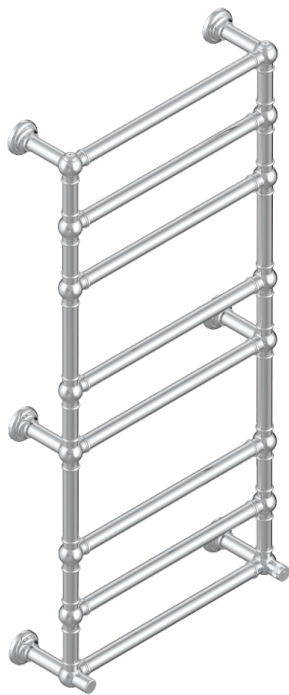

TOWEL WARMER - TRADITIONAL

B6A-TWT8H

Traditional towel warmer, 8 rails, 625 mm x 1325 mm, hydronic, neutral handle

THG[®]
PARIS

CARACTERÍSTICAS

- Cuerpo en latón macizo, sin costura.
- Conexiones en F3/4"

ESPECIFICACIONES TÉCNICAS

- Pression : 0,5 bars < P < 3 bars (recommandée)
- Pressure : 7.25 psi < P < 43.5 psi (advised)
- Température eau maximale conseillée : 60°C
- Maximum water temperature advised: 140°F
- Hauteur minimale au sol (maximum height from the ground) : 60 cm (24")
- Puissance / Power : 171W à Delta T 30

ACABADOS DISPONIBLES

Bronce claro - D01
Cromo - A02
Cromo mate - C02
Dorado - F01
Dorado mate - F07
Dorado pálido - F30

Dorado pálido mate (sin barniz) - F31
Níquel - B01
Níquel mate - C01
Pvd blush - H62
Pvd blush mate - H60
Pvd color latón - H49