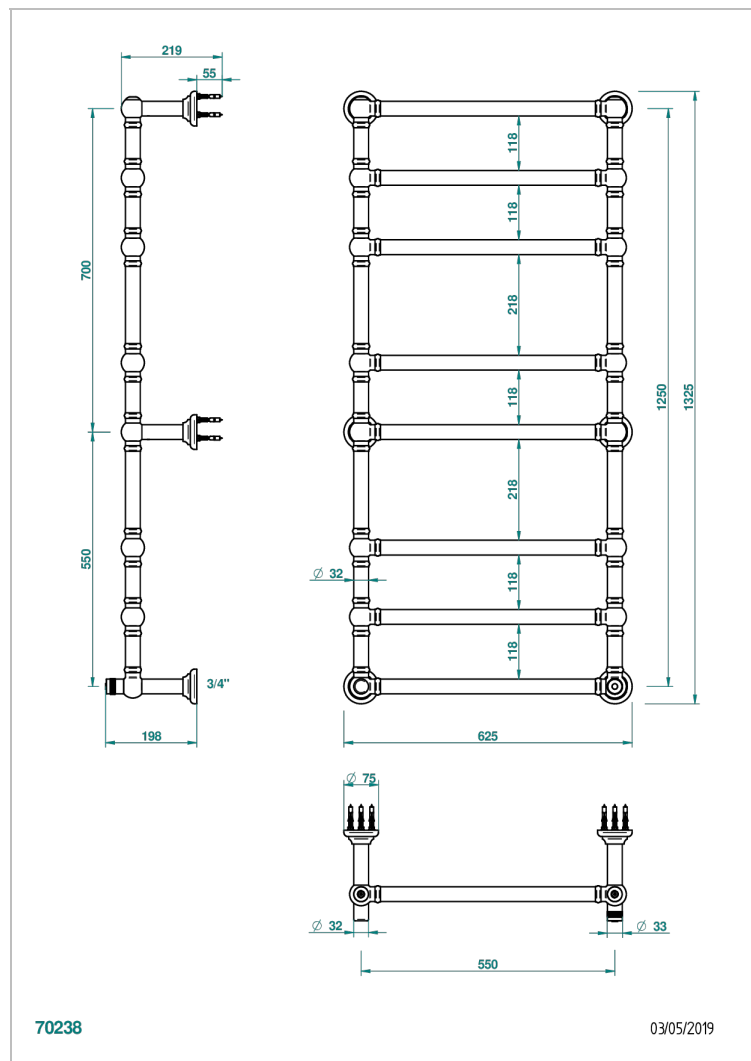

TOWEL WARMER - TRADITIONAL

B6A-TWT8H

Traditional towel warmer, 8 rails, 625 mm x 1325 mm, hydronic, neutral handle

THG[®]
PARIS

CARACTERÍSTICAS

- Cuerpo en latón macizo, sin costura.
- Conexiones en F3/4"

ESPECIFICACIONES TÉCNICAS

- Pression : 0,5 bars < P < 3 bars (recommandée)
- Pressure : 7.25 psi < P < 43.5 psi (advised)
- Température eau maximale conseillée : 60°C
- Maximum water temperature advised: 140°F
- Hauteur minimale au sol (maximum height from the ground) : 60 cm (24")
- Puissance / Power : 171W à Delta T 30