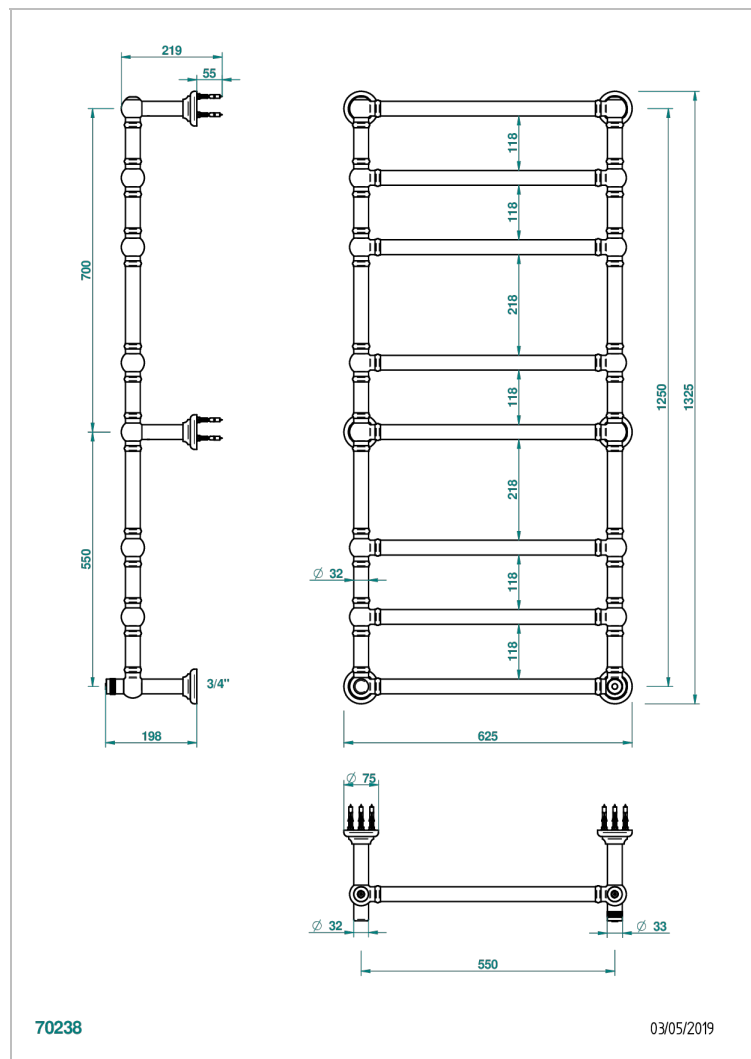

# TOWEL WARMER - TRADITIONAL

B6A-TWT8H

Traditionell, Handtuchwärmer, Warmwasser, neutraler Bedienungsgriff, 8 Stangen, 625 mm x 1325 mm

THG<sup>®</sup>  
PARIS

## EIGENSCHAFTEN

- Unterputzkörper aus massivem Messing, ohne Lötstelle
- Anschlüsse 3/4" Innengewinde

## TECHNISCHE DATEN

- Pression : 0,5 bars < P < 3 bars (recommandée)
- Pressure : 7.25 psi < P < 43.5 psi (advised)
- Température eau maximale conseillée : 60°C
- Maximum water temperature advised: 140°F
- Hauteur minimale au sol (maximum height from the ground) : 60 cm (24")
- Puissance / Power : 171W à Delta T 30