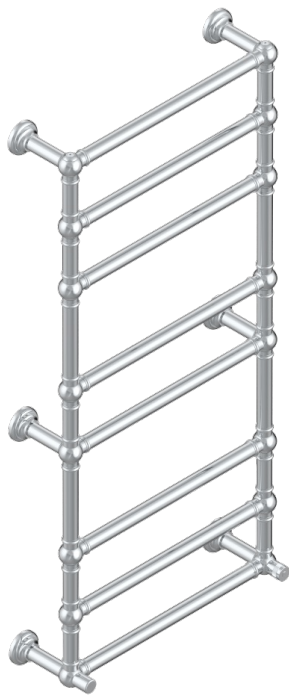

# TOWEL WARMER - TRADITIONAL

B6A-TWT8H

Traditional towel warmer, 8 rails, 625 mm x 1325 mm, hydronic, neutral handle

THG<sup>®</sup>  
PARIS

## CARACTERÍSTICAS

- Cuerpo en latón macizo, sin costura.
- Conexiones en F3/4"

## ACABADOS DISPONIBLES

Bronce claro - D01  
Cromo - A02  
Cromo mate - C02  
Dorado - F01  
Dorado mate - F07  
Dorado pálido - F30

Dorado pálido mate (sin barniz) - F31  
Níquel - B01  
Níquel mate - C01  
Pvd blush - H62  
Pvd blush mate - H60  
Pvd color latón - H49