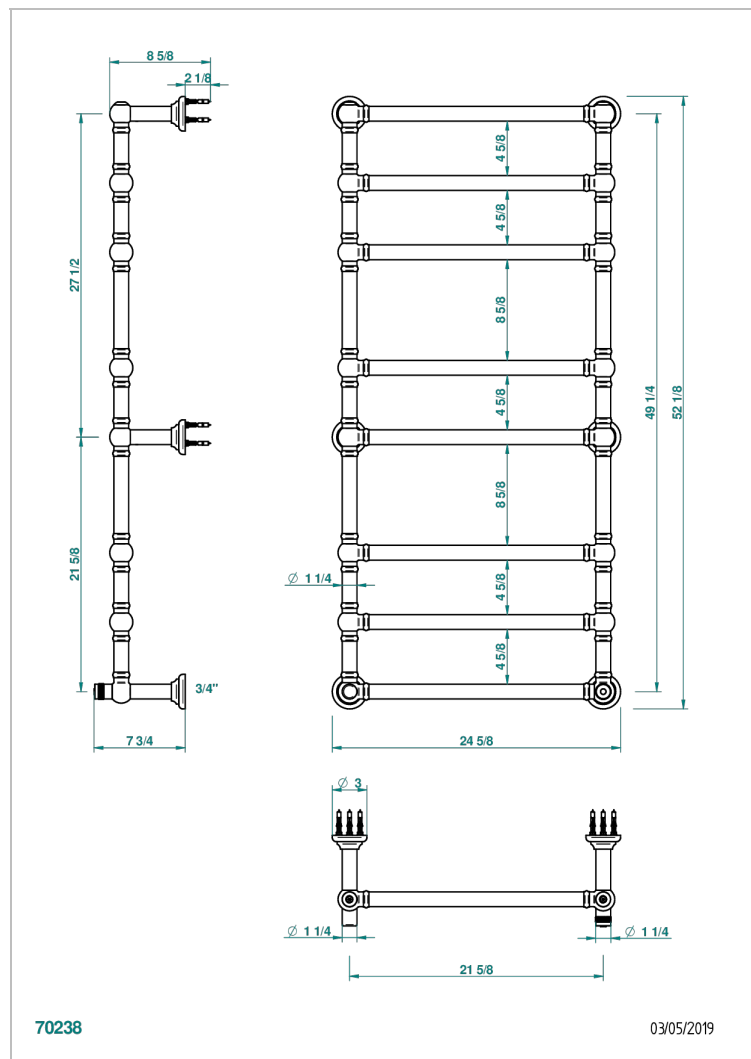

# TOWEL WARMER - TRADITIONAL

B6A-TWT8H

Traditional towel warmer, 8 rails, 625 mm x 1325 mm, hydronic, neutral handle

THG<sup>®</sup>  
PARIS

## CARACTERÍSTICAS

- Cuerpo en latón macizo, sin costura.
- Conexiones en F3/4"

## ESPECIFICACIONES TÉCNICAS

- Pression : 0,5 bars < P < 3 bars (recommandée)
- Pressure : 7.25 psi < P < 43.5 psi (advised)
- Température eau maximale conseillée : 60°C
- Maximum water temperature advised: 140°F
- Hauteur minimale au sol (maximum height from the ground) : 60 cm (24")
- Puissance / Power : 171W à Delta T 30