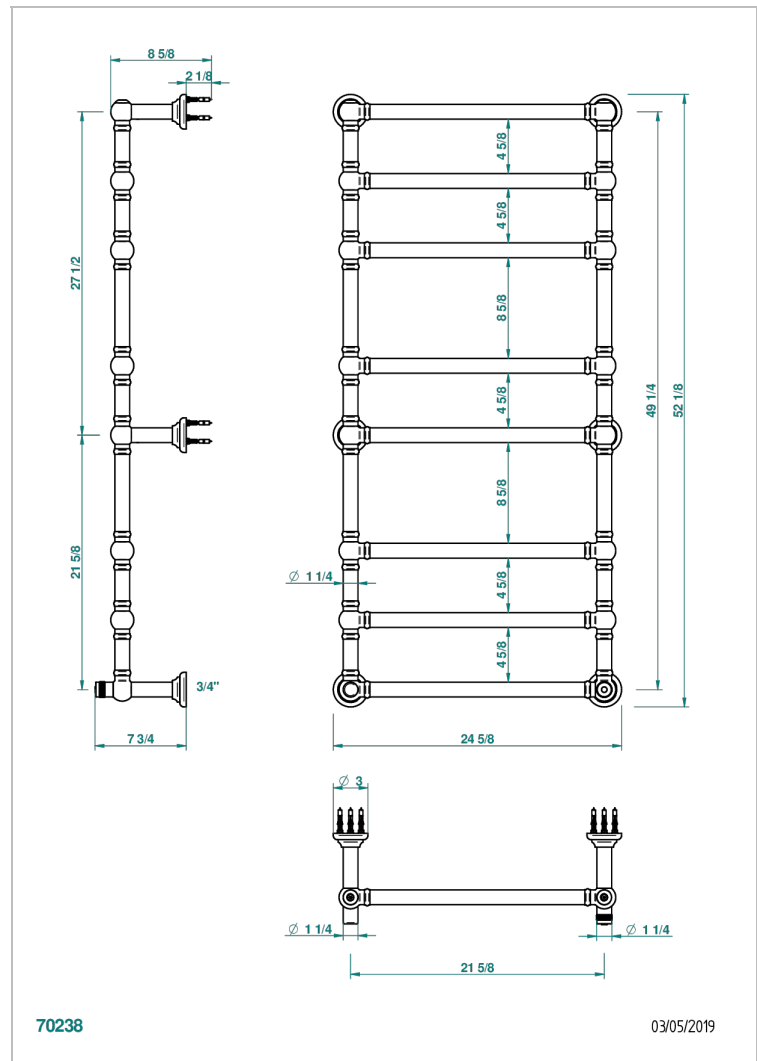

TOWEL WARMER - TRADITIONAL

B6A-TWT8H

Traditionell, Handtuchwärmer, Warmwasser, neutraler Bedienungsgriff, 8 Stangen, 625 mm x 1325 mm

THG[®]
PARIS

EIGENSCHAFTEN

- Unterputzkörper aus massivem Messing, ohne Lötstelle
- Anschlüsse 3/4" Innengewinde

TECHNISCHE DATEN

- Pression : 0,5 bars < P < 3 bars (recommandée)
- Pressure : 7.25 psi < P < 43.5 psi (advised)
- Température eau maximale conseillée : 60°C
- Maximum water temperature advised: 140°F
- Hauteur minimale au sol (maximum height from the ground) : 60 cm (24")
- Puissance / Power : 171W à Delta T 30