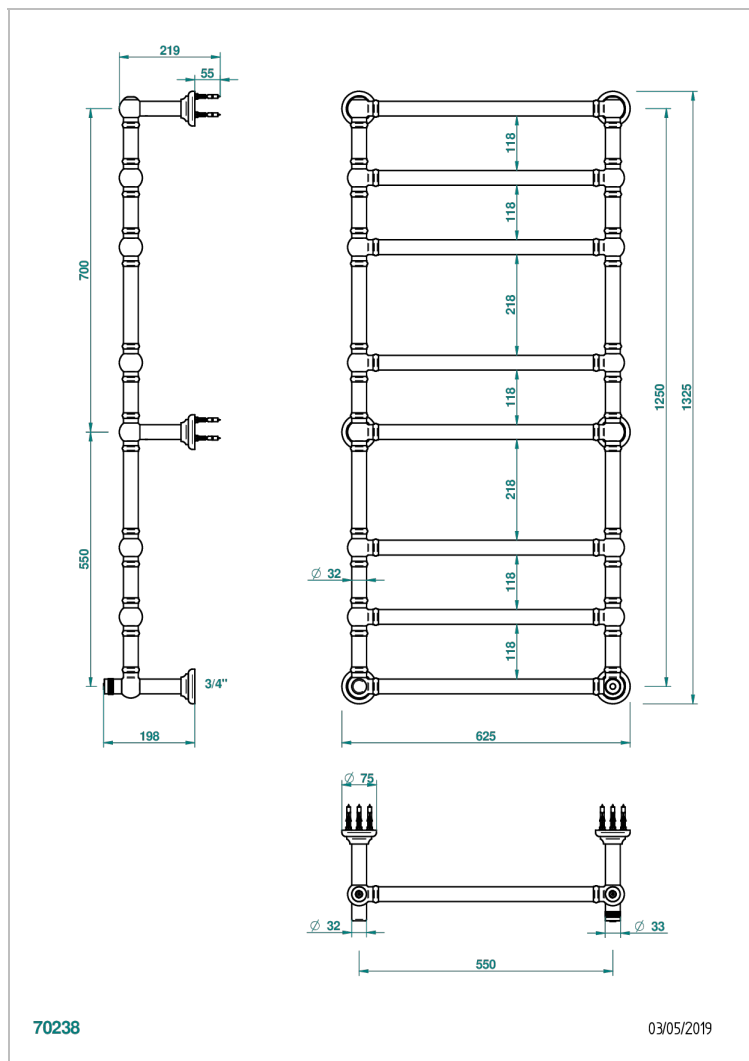

TOWEL WARMER - TRADITIONAL

B6A-TWT8H

Полотенцесушитель Традиционный, 8 перекладин, 625 мм x 1325 мм, водяной, нейтральная крестовая рукоятка

THG[®]
PARIS

ХАРАКТЕРИСТИКИ

- Towel Warmer - Traditional
- Полотенцесушитель Традиционный, 8 перекладин, 625 мм x 1325 мм, водяной, нейтральная крестовая рукоятка

ТЕХНИЧЕСКИЕ ХАРАКТЕРИСТИКИ

- Pression : 0,5 bars < P < 3 bars (recommandée)
- Pressure : 7.25 psi < P < 43.5 psi (advised)
- Température eau maximale conseillée : 60°C
- Maximum water temperature advised: 140°F
- Hauteur minimale au sol (maximum height from the ground) : 60 cm (24")
- Puissance / Power : 171W à Delta T 30