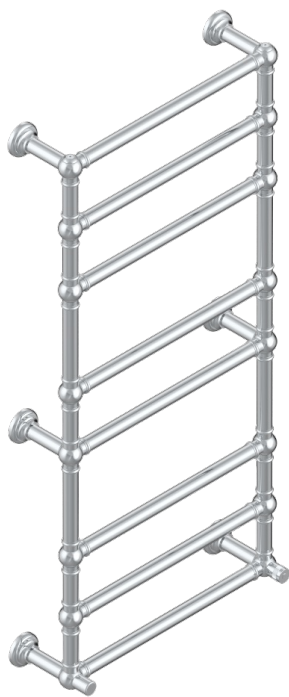

TOWEL WARMER - TRADITIONAL

B6A-TWT8H

Полотенцесушитель Традиционный, 8 перекладин, 625 мм x 1325 мм, водяной, нейтральная крестовая рукоятка

THG[®]
PARIS

ХАРАКТЕРИСТИКИ

- Towel Warmer - Traditional
- Полотенцесушитель Традиционный, 8 перекладин, 625 мм x 1325 мм, водяной, нейтральная крестовая рукоятка

ТЕХНИЧЕСКИЕ ХАРАКТЕРИСТИКИ

- Pression : 0,5 bars < P < 3 bars (recommandée)
- Pressure : 7.25 psi < P < 43.5 psi (advised)
- Température eau maximale conseillée : 60°C
- Maximum water temperature advised: 140°F
- Hauteur minimale au sol (maximum height from the ground) : 60 cm (24")
- Puissance / Power : 171W à Delta T 30

ДОСТУПНЫЕ ВАРИАНТЫ ПОКРЫТИЙ

Blush PVD - H62
Graphite PVD - H64
Matt Umber PVD - H67
Matt blush PVD - H60
Matt graphite PVD - H65
Umber PVD - H66

Бронза - D01
Золото - F01
Матовое золото - F07
Матовое светлое золото - F31
Матовый никель - C01
Матовый хром - C02

Никель - B01
Покрытие PVD золотистый цвет - H52
Покрытие PVD латунь - H49
Покрытие PVD матовая латунь - H50
Покрытие PVD матовый золотистый - H53
Покрытие PVD матовый никель - H56

Покрытие PVD никель - H55
Светлое золото - F30
Хром - A02