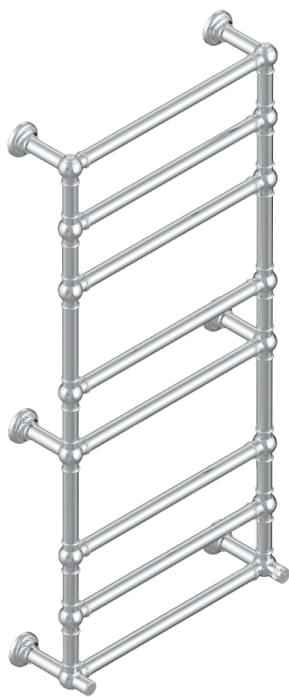

# TOWEL WARMER - TRADITIONAL

B6A-TWT8H

Traditionell, Handtuchwärmer, Warmwasser, neutraler Bedienungsgriff, 8 Stangen, 625 mm x 1325 mm

THG<sup>®</sup>  
PARIS

## EIGENSCHAFTEN

- Unterputzkörper aus massivem Messing, ohne Lötstelle
- Anschlüsse 3/4" Innengewinde

## VERFÜGBARE OBERFLÄCHEN

Blassgold - F30  
Blassgold matt unlackiert - F31  
Bronze hell - D01  
Chrom - A02  
Chrom matt - C02  
Gold - F01

Gold matt - F07  
Nickel matt - C01  
Pvd blush - H62  
Pvd blush matt - H60  
Pvd gold - H52  
Pvd gold matt - H53