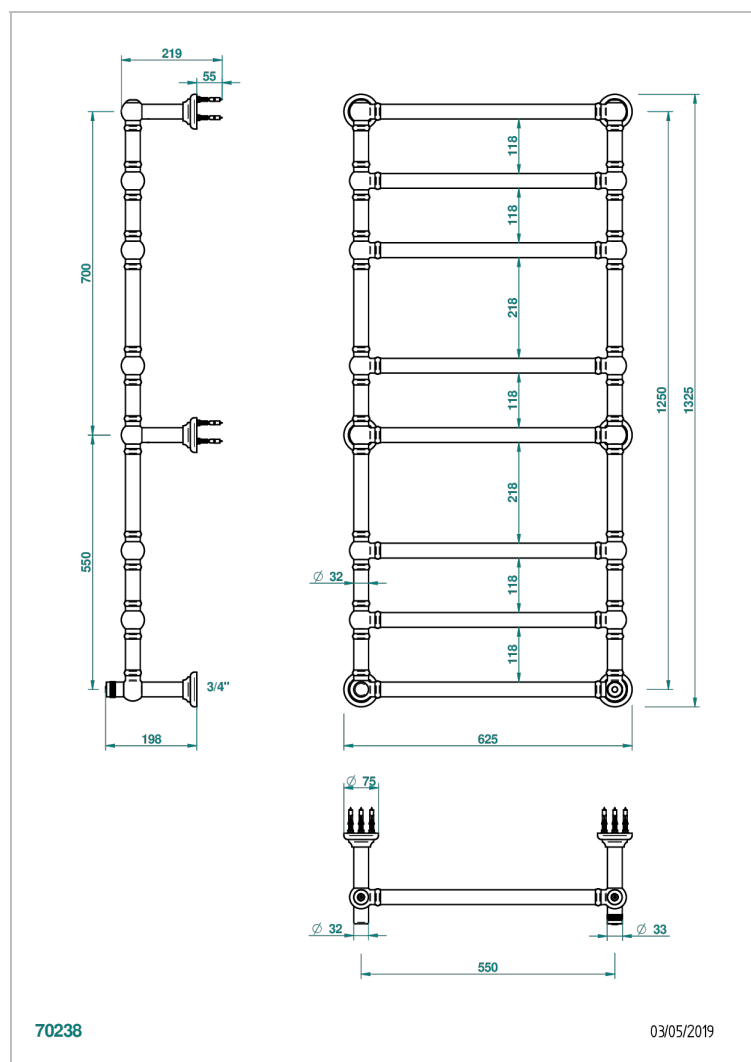

# TOWEL WARMER - TRADITIONAL

B6A-TWT8H

Traditionell, Handtuchwärmer, Warmwasser, neutraler Bedienungsgriff, 8 Stangen, 625 mm x 1325 mm

THG<sup>®</sup>  
PARIS

## EIGENSCHAFTEN

- Unterputzkörper aus massivem Messing, ohne Lötstelle
- Anschlüsse 3/4" Innengewinde

## TECHNISCHE DATEN

- Pression : 0,5 bars < P < 3 bars (recommandée)
- Pressure : 7.25 psi < P < 43.5 psi (advised)
- Température eau maximale conseillée : 60°C
- Maximum water temperature advised: 140°F
- Hauteur minimale au sol (maximum height from the ground) : 60 cm (24")
- Puissance / Power : 171W à Delta T 30