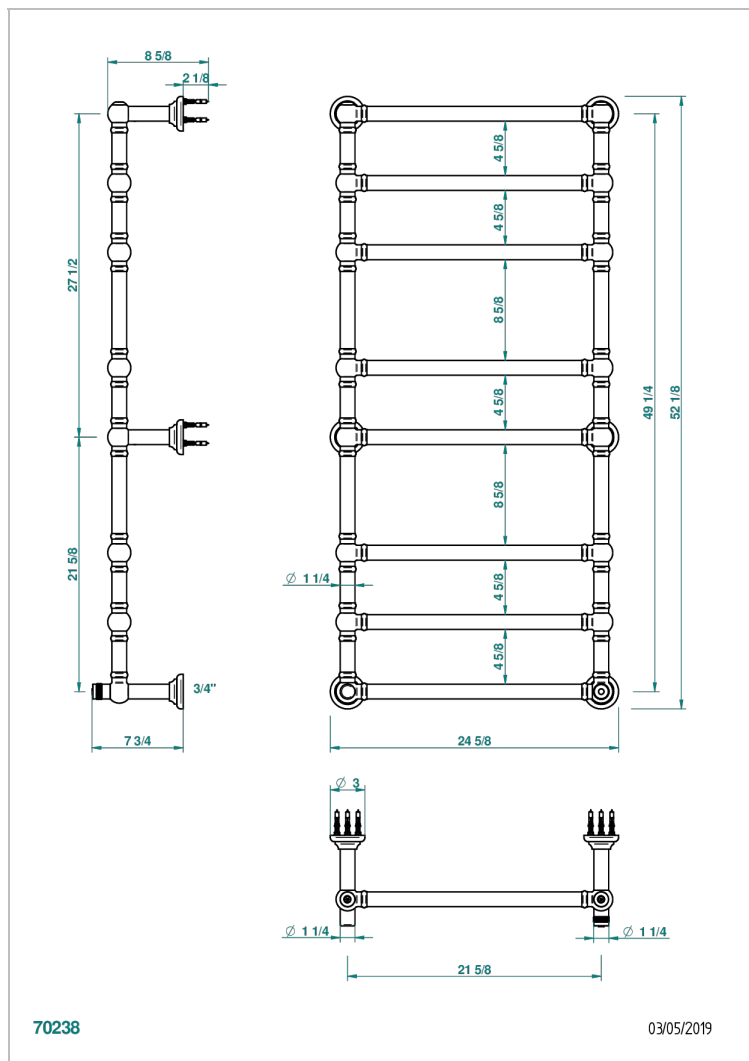

TOWEL WARMER - TRADITIONAL

B6A-TWT8H

THG[®]
PARIS

Полотенцесушитель Традиционный, 8 перекладин, 625 мм x 1325 мм, водяной, нейтральная крестовая рукоятка

ХАРАКТЕРИСТИКИ

- Towel Warmer - Traditional
- Полотенцесушитель Традиционный, 8 перекладин, 625 мм x 1325 мм, водяной, нейтральная крестовая рукоятка

ТЕХНИЧЕСКИЕ ХАРАКТЕРИСТИКИ

- Pression : 0,5 bars < P < 3 bars (recommandée)
- Pressure : 7.25 psi < P < 43.5 psi (advised)
- Température eau maximale conseillée : 60°C
- Maximum water temperature advised: 140°F
- Hauteur minimale au sol (maximum height from the ground) : 60 cm (24")
- Puissance / Power : 171W à Delta T 30