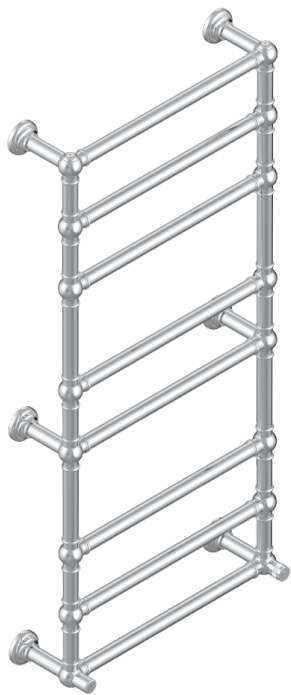

TOWEL WARMER - TRADITIONAL

B6A-TWT8H

THG[®]
PARIS

Полотенцесушитель Традиционный, 8 перекладин, 625 мм x 1325 мм, водяной, нейтральная крестовая рукоятка

ХАРАКТЕРИСТИКИ

- Towel Warmer - Traditional
- Полотенцесушитель Традиционный, 8 перекладин, 625 мм x 1325 мм, водяной, нейтральная крестовая рукоятка

ТЕХНИЧЕСКИЕ ХАРАКТЕРИСТИКИ

- Pression : 0,5 bars < P < 3 bars (recommandée)
- Pressure : 7.25 psi < P < 43.5 psi (advised)
- Température eau maximale conseillée : 60°C
- Maximum water temperature advised: 140°F
- Hauteur minimale au sol (maximum height from the ground) : 60 cm (24")
- Puissance / Power : 171W à Delta T 30

ДОСТУПНЫЕ ВАРИАНТЫ ПОКРЫТИЙ

Blush PVD - H62
Graphite PVD - H64
Matt Umber PVD - H67
Matt blush PVD - H60
Matt graphite PVD - H65
Umber PVD - H66

Бронза - D01
Золото - F01
Матовое золото - F07
Матовое светлое золото - F31
Матовый никель - C01
Матовый хром - C02

Никель - B01
Покрытие PVD золотистый цвет - H52
Покрытие PVD латунь - H49
Покрытие PVD матовая латунь - H50
Покрытие PVD матовый золотистый - H53
Покрытие PVD матовый никель - H56

Покрытие PVD никель - H55
Светлое золото - F30
Хром - A02